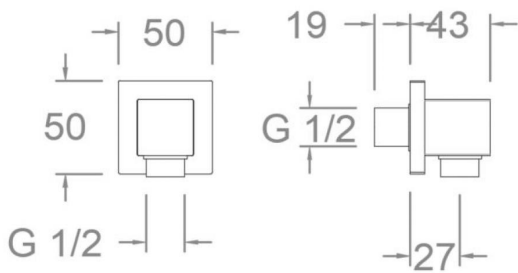

Brauseschlauch-Wandanschluss eckig mit
Rückflussverhinderer (Metall) nickel gebürstet
479902NC

Sammlung:	Ausführung:	Code:
Baño	Niquel cepillado	99Z304966
Standort:	Kategorie:	
Baño	Ducha	

Technische eigenschaften

- 3 Jahre Garantie auf Zubehör und Komponenten.

Qualitätsprüfung

- Korrosionsprüfung gemäß europäischer Norm EN 248.