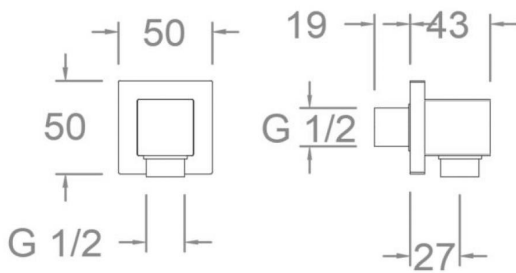

**Fixed water outlet elbow brushed nickel, square
479902NC**

Collection:	Finish: Niquel cepillado	Code: 99Z304966
Location: Baño	Category: Ducha	

Technical characteristics

- Guarantee of 3 years for accessories.

Tests

- Corrosion test according to european standard EN 248.