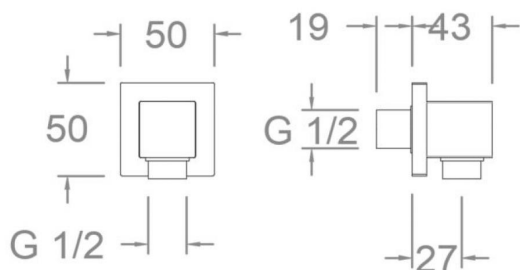

ramonsoler.

→ Ficha Técnica
Data Sheet
Fiche Technique
Technisches Datenblatt
Ficha Técnica

Codo de salida de agua fijo níquel cepillado, cuadrado
479902NC

Colección:	Acabado:	Código:
	Níquel cepillado	99Z304966
Ubicación:	Categoría:	
Baño	Ducha	

Características técnicas

- Garantía de 3 años en complementos.

Ensayos

- Ensayos de corrosión según las exigencias de la Norma Europea EN 248.

**Fixed water outlet elbow brushed nickel, square
479902NC**

Collection:	Finish: Niquel cepillado	Code: 99Z304966
Location: Baño	Category: Ducha	