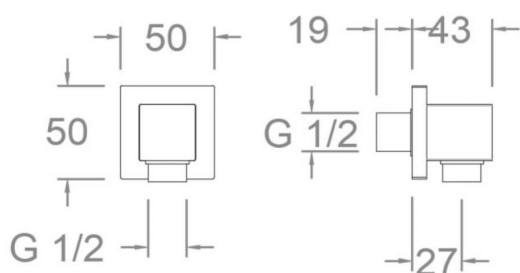

ramonsoler.

→ Ficha Técnica
Data Sheet
Fiche Technique
Technisches Datenblatt
Ficha Técnica

Codo de salida de agua fijo níquel cepillado, cuadrado
479902NC

Colección:	Acabado:	Código:
	Níquel cepillado	99Z304966
Ubicación:	Categoría:	
Baño	Ducha	

Lieu: Baño Catégorie: Ducha

Caractéristiques techniques

- Garantie de 3 ans en compléments.

Essais

- Essais de corrosion selon les exigences de la Norme Européenne EN 248.

Brauseschlauch-Wandanschluss eckig mit
 Rückflussverhinderer (Metall) nickel gebürstet
479902NC