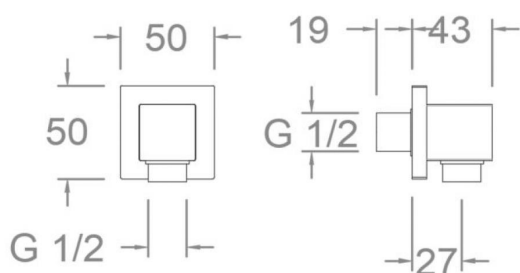

479902NC BRUSHED NICKEL WATER OUTLET ELBOW KUATRO
479902NC

Coleção:	Acabamento:	Código:
	Níquel cepillado	99Z304966
Localização:	Categoria:	
Baño	Ducha	

Características técnicas

- Garantia de 3 anos para complementos.

Ensaaios

- Ensaaios de corrosão de acordo com as exigências da Norma Europeia EN 248.