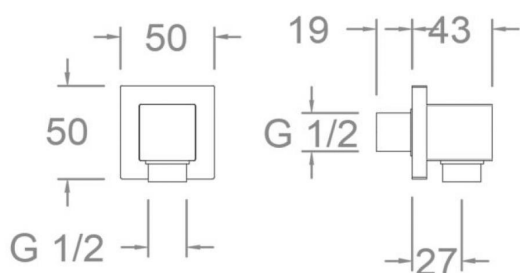

ramonsoler.

→ Ficha Técnica

Data Sheet

Fiche Technique

Technisches Datenblatt

Ficha Técnica

Codo de salida de agua fijo negro mate, cuadrado
479902NM

Colección: Acabado: Negro mate Código: 99Z304965

Ubicación: Baño Categoría: Ducha

Características técnicas

- Garantía de 3 años en complementos.

Ensayos

- Ensayos de corrosión según las exigencias de la Norma Europea EN 248.

Square matt black fixed water outlet elbow
479902NM

Collection:	Finish: Negro mate	Code: 99Z304965
Location: Baño	Category: Ducha	

Technical characteristics

- Guarantee of 3 years for accesories.

Tests

- Corrosion test according to european standard EN 248.

- Essais de corrosion selon les exigences de la Norme Européenne EN 248.

Brauseschlauch-Wandanschluss eckig mit
Rückflussverhinderer (Metall) schwarz matt
479902NM

Sammlung: Ausführung: Code:
Baño Negro mate 99Z304965
Kategorie:
Ducha