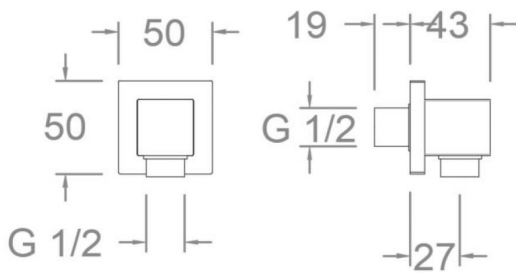

Qualitätsprüfung

- Korrosionsprüfung gemäß europäischer Norm EN 248.