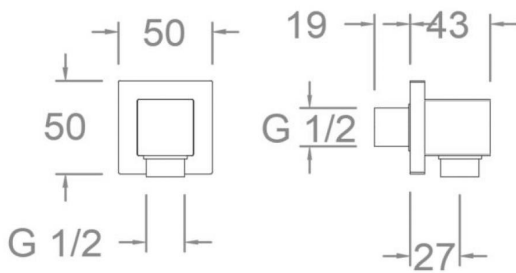

ramonsoler.

→ Ficha Técnica

Data Sheet

Fiche Technique

Technisches Datenblatt

Ficha Técnica

Codo de salida de agua fijo negro mate, cuadrado
479902NM

Colección: Acabado: Negro mate Código: 99Z304965

Ubicación: Baño Categoría: Ducha

Características técnicas

- Garantía de 3 años en complementos.

Ensayos

- Ensayos de corrosión según las exigencias de la Norma Europea EN 248.

Square matt black fixed water outlet elbow
479902NM

Collection:	Finish: Negro mate	Code: 99Z304965
Location: Baño	Category: Ducha	

Technical characteristics

- Guarantee of 3 years for accesories.

Tests

- Corrosion test according to european standard EN 248.

- Essais de corrosion selon les exigences de la Norme Européenne EN 248.

Brauseschlauch-Wandanschluss eckig mit
Rückflussverhinderer (Metall) schwarz matt
479902NM

Sammlung: Ausführung: Code:
Baño Negro mate 99Z304965
Kategorie:
Ducha