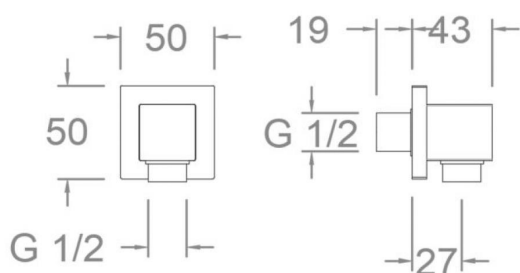

ramonsoler.

→ Ficha Técnica

Data Sheet

Fiche Technique

Technisches Datenblatt

Ficha Técnica

Codo de salida de agua fijo negro mate, cuadrado
479902NM

Colección: Acabado: Negro mate Código: 99Z304965

- Essais de corrosion selon les exigences de la Norme Européenne EN 248.

Brauseschlauch-Wandanschluss eckig mit
Rückflussverhinderer (Metall) schwarz matt
479902NM

Sammlung: Ausführung: Code:
Baño Negro mate 99Z304965
Kategorie:
Ducha