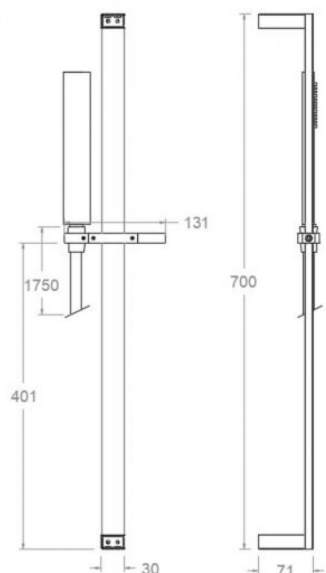

ramonsoler.

→ Ficha Técnica
Data Sheet
Fiche Technique
Technisches Datenblatt

Barra de ducha Kuatro metálica negro mate, cuadrada de 70cm, con teleducha de metal y flexo
477302MRNM

Colección:	Acabado:	Código:
	Negro mate	99H304959
Ubicación:	Categoría:	
Accesorios y recambios	Ducha	

Ensayos

- Ensayos de corrosión según las exigencias de la Norma Europea EN 248.

Composición y recambios

- Flexo de ducha : 2475CNM (99Z305991)
- Ducha de mano : 4716MRNM (99Z305012)
- Barra de ducha: 477302SNM (99Z304953)