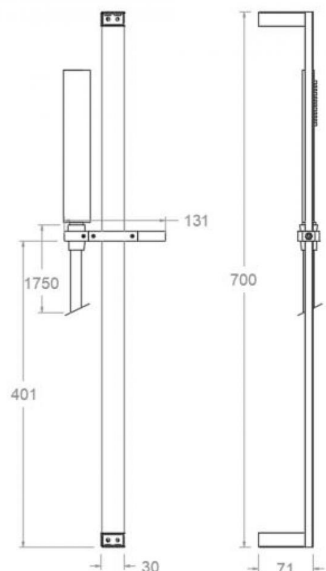

ramonsoler.

→ Ficha Técnica
Data Sheet
Fiche Technique
Technisches Datenblatt

Barra de ducha Kuatro metálica negro mate, cuadrada de 70cm, con teleducha de metal y flexo
477302MRNM

Colección:	Acabado:	Código:
	Negro mate	99H304959
Ubicación:	Categoría:	
Accesorios y recambios	Ducha	

Ensayos

- Ensayos de corrosión según las exigencias de la Norma Europea EN 248.

Composición y recambios

- Flexo de ducha : 2475CNM (99Z305991)
- Ducha de mano : 4716MRNM (99Z305012)
- Barra de ducha: 477302SNM (99Z304953)

Essais

- Essais de corrosion selon les exigences de la Norme Européenne EN 248.

Composition et pièces de rechange

- Flexible de douche: 2475CNM (99Z305991)
- Douchette à main: 4716MRNM (99Z305012)
- Barre de douche: 477302SNM (99Z304953)