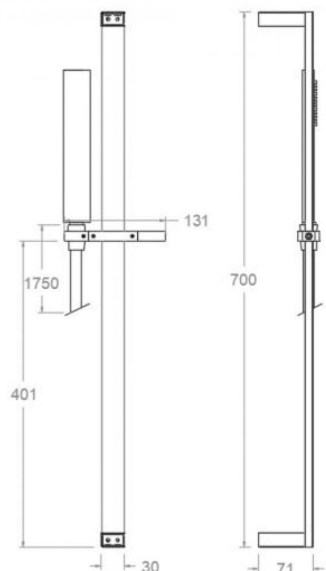

ramonsoler.

→ Ficha Técnica
Data Sheet
Fiche Technique
Technisches Datenblatt

Barra de ducha Kuatro metálica negro mate, cuadrada de 70cm, con teleducha de metal y flexo
477302MRNM

Colección:	Acabado:	Código:
	Negro mate	99H304959
Ubicación:	Categoría:	
Accesorios y recambios	Ducha	

Essais

- Essais de corrosion selon les exigences de la Norme Européenne EN 248.

Composition et pièces de rechange

- Flexible de douche: 2475CNM (99Z305991)
- Douchette à main: 4716MRNM (99Z305012)
- Barre de douche: 477302SNM (99Z304953)

Qualitätsprüfung

- Korrosionsprüfung gemäß europäischer Norm EN 248.

Ersatzteile-aufstellung

- Brauseschlauch: 2475CNM (99Z305991)
- Handbrause: 4716MRNM (99Z305012)
- Brausestange: 477302SNM (99Z304953)