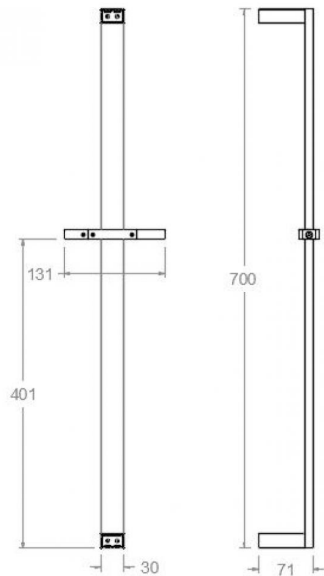

ramonsoler.

→ Ficha Técnica
Data Sheet
Fiche Technique
Technisches Datenblatt

Accesorios

Barra de ducha Kuatro metálica oro cepillado cuadrada de 70cm
477302SOC

Colección: Accesorios	Acabado: Oro cepillado	Código: 99Z304955
Ubicación: Baño	Categoría: Ducha	

Características técnicas

- Garantía de 3 años en complementos.

Ensayos

- Ensayos de corrosión según las exigencias de la Norma Europea EN 248.

70cm square brushed gold metal Kuartro shower bar 477302SOC

Collection: Accessories	Finish: Brushed gold	Code: 99Z304955
Location: Bath	Category: Shower	

Technical characteristics

- Guarantee of 3 years for accesories.

Tests

- Corrosion test according to european standard EN 248.

**477302 S OR BROSSÉ BARRE DOUCHE CARREE 700mm
477302SOC**

Collection: Accessoires	Fini: Or brossé	Code: 99Z304955
Lieu: Bain	Catégorie: Douche	