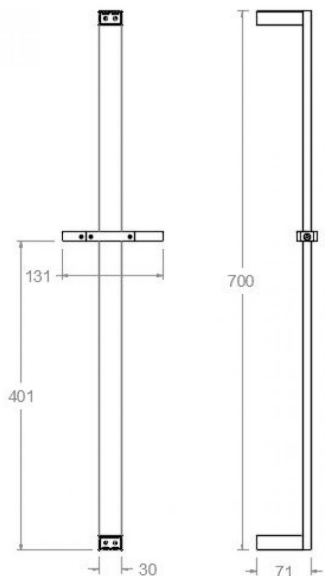

ramonsoler.

→ Ficha Técnica
Data Sheet
Fiche Technique
Technisches Datenblatt

Accesorios

Barra de ducha Kuatro metálica oro cepillado cuadrada de 70cm
477302SOC

Colección: Accesorios	Acabado: Oro cepillado	Código: 99Z304955
Ubicación: Baño	Categoría: Ducha	

Características técnicas

- Garantía de 3 años en complementos.

Ensayos

- Ensayos de corrosión según las exigencias de la Norma Europea EN 248.

70cm square brushed gold metal Kuartro shower bar 477302SOC

Collection: Accessories	Finish: Brushed gold	Code: 99Z304955
Location: Bath	Category: Shower	

Technical characteristics

- Guarantee of 3 years for accesories.

Tests

- Corrosion test according to european standard EN 248.

**477302 S OR BROSSÉ BARRE DOUCHE CARREE 700mm
477302SOC**

Collection: Accessoires	Fini: Or brossé	Code: 99Z304955
Lieu: Bain	Catégorie: Douche	