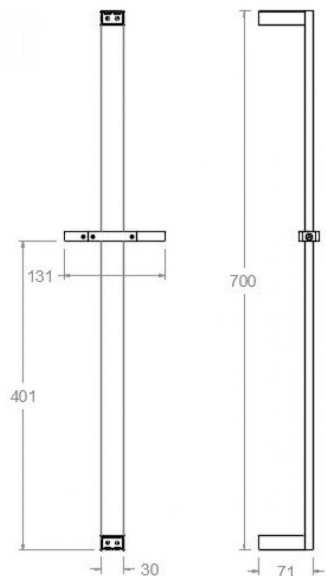

ramonsoler.

→ Ficha Técnica
Data Sheet
Fiche Technique
Technisches Datenblatt

Accesorios

Barra de ducha Kuatro metálica oro cepillado cuadrada de 70cm
477302SOC

Colección: Accesorios	Acabado: Oro cepillado	Código: 99Z304955
Ubicación: Baño	Categoría: Ducha	

Características técnicas

- Garantía de 3 años en complementos.

Ensayos

- Ensayos de corrosión según las exigencias de la Norma Europea EN 248.

70cm square brushed gold metal Kuartro shower bar 477302SOC

Collection: Accessories	Finish: Brushed gold	Code: 99Z304955
Location: Bath	Category: Shower	

Technical characteristics

- Guarantee of 3 years for accesories.

Tests

- Corrosion test according to european standard EN 248.

**477302 S OR BROSSÉ BARRE DOUCHE CARREE 700mm
477302SOC**

Collection: Accessoires	Fini: Or brossé	Code: 99Z304955
Lieu: Bain	Catégorie: Douche	

Caractéristiques techniques

- Garantie de 3 ans en compléments.

Essais

- Essais de corrosion selon les exigences de la Norme Européenne EN 248.

477302 SOC BRAUSESTANGE GOLD GEBÜRSTET 70CM KUATRO 477302SOC