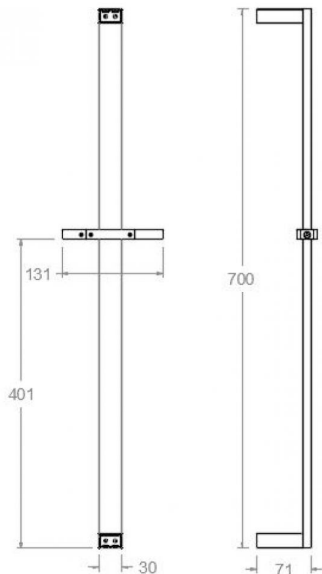

477302 SOC BRAUSESTANGE GOLD GEBÜRSTET 70CM KUATRO 477302SOC

Sammlung: Zubehör	Ausführung: Gebürstete gold	Code: 99Z304955
Standort: Wannenfüll	Kategorie: Brausebatterie	

Technische eigenschaften

- 3 Jahre Garantie auf Zubehör und Komponenten.

Qualitätsprüfung

- Korrosionsprüfung gemäß europäischer Norm EN 248.