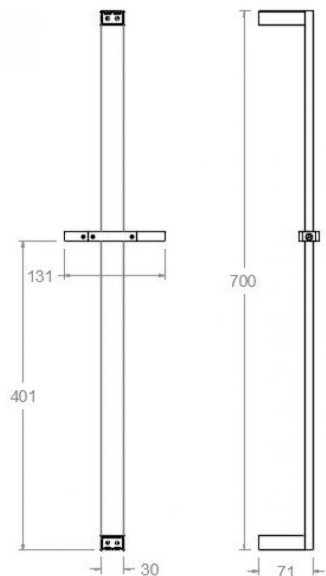

ramonsoler.

→ Ficha Técnica
Data Sheet
Fiche Technique
Technisches Datenblatt

Accesorios

Barra de ducha Kuarto metálica níquel cepillado cuadrada de 70cm
477302SNC

Colección: Accesorios	Acabado: Níquel cepillado	Código: 99Z304954
Ubicación: Baño	Categoría: Ducha	

Características técnicas

- Garantía de 3 años en complementos.

Ensayos

- Ensayos de corrosión según las exigencias de la Norma Europea EN 248.

70cm square brushed nickel metal Kuarto shower bar 477302SNC

Collection: Accessories	Finish: Brushed nickel	Code: 99Z304954
Location: Bath	Category: Shower	

Technical characteristics

- Guarantee of 3 years for accesories.

Tests

- Corrosion test according to european standard EN 248.

477302 S NICKEL BROSSÉ BARRE DOUCHE CARREE 700mm 477302SNC

Collection: Accessoires	Fini: Nickel brossé	Code: 99Z304954
Lieu: Bain	Catégorie: Douche	