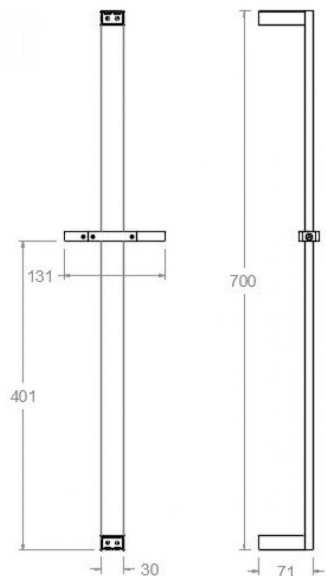

ramonsoler.

→ Ficha Técnica
Data Sheet
Fiche Technique
Technisches Datenblatt

Accesorios

Barra de ducha Kuarto metálica níquel cepillado cuadrada de 70cm
477302SNC

Colección: Accesorios	Acabado: Níquel cepillado	Código: 99Z304954
Ubicación: Baño	Categoría: Ducha	

Características técnicas

- Garantía de 3 años en complementos.

Ensayos

- Ensayos de corrosión según las exigencias de la Norma Europea EN 248.

70cm square brushed nickel metal Kuarto shower bar 477302SNC

Collection: Accessories	Finish: Brushed nickel	Code: 99Z304954
Location: Bath	Category: Shower	

Technical characteristics

- Guarantee of 3 years for accesories.

Tests

- Corrosion test according to european standard EN 248.

477302 S NICKEL BROSSÉ BARRE DOUCHE CARREE 700mm 477302SNC

Collection: Accessoires	Fini: Nickel brossé	Code: 99Z304954
Lieu: Bain	Catégorie: Douche	

Caractéristiques techniques

- Garantie de 3 ans en compléments.

Essais

- Essais de corrosion selon les exigences de la Norme Européenne EN 248.

477302 SNC BRAUSESTANGE NICKEL GEBÜRSTET 70CM KUATRO 477302SNC