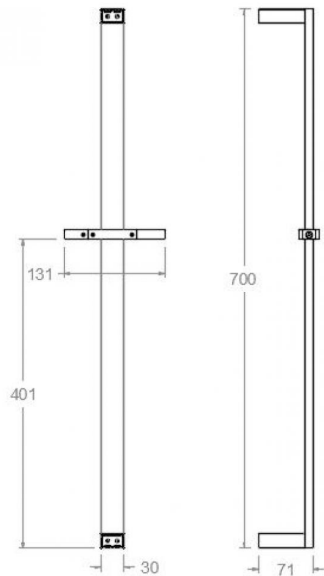

477302 SNC BRAUSESTANGE NICKEL GEBÜRSTET 70CM KUATRO 477302SNC

Sammlung: Zubehör	Ausführung: Gebürstete nickel	Code: 99Z304954
Standort: Wannenfüll	Kategorie: Brausebatterie	

Technische eigenschaften

- 3 Jahre Garantie auf Zubehör und Komponenten.

Qualitätsprüfung

- Korrosionsprüfung gemäß europäischer Norm EN 248.