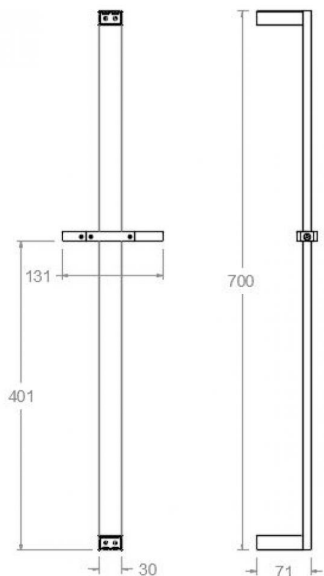

ramonsoler.

→ Ficha Técnica
Data Sheet
Fiche Technique
Technisches Datenblatt

Accesorios

Barra de ducha Kuarto metálica níquel cepillado cuadrada de 70cm
477302SNC

Colección: Accesorios	Acabado: Níquel cepillado	Código: 99Z304954
Ubicación: Baño	Categoría: Ducha	

Características técnicas

- Garantía de 3 años en complementos.

Ensayos

- Ensayos de corrosión según las exigencias de la Norma Europea EN 248.

70cm square brushed nickel metal Kuarto shower bar 477302SNC

Collection: Accessories	Finish: Brushed nickel	Code: 99Z304954
Location: Bath	Category: Shower	

Technical characteristics

- Guarantee of 3 years for accesories.

Tests

- Corrosion test according to european standard EN 248.

477302 S NICKEL BROSSÉ BARRE DOUCHE CARREE 700mm 477302SNC

Collection: Accessoires	Fini: Nickel brossé	Code: 99Z304954
Lieu: Bain	Catégorie: Douche	