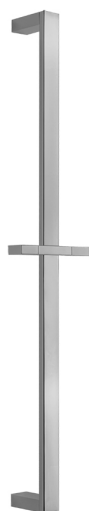

ramonsoler.

→ Ficha Técnica
Data Sheet
Fiche Technique
Technisches Datenblatt

Accesorios

Barra de ducha Kuarto metálica níquel cepillado cuadrada de 70cm
477302SNC

Colección: Accesorios	Acabado: Níquel cepillado	Código: 99Z304954
Ubicación: Baño	Categoría: Ducha	

Características técnicas

- Garantía de 3 años en complementos.

Ensayos

- Ensayos de corrosión según las exigencias de la Norma Europea EN 248.

70cm square brushed nickel metal Kuarto shower bar 477302SNC

Collection: Accessories	Finish: Brushed nickel	Code: 99Z304954
Location: Bath	Category: Shower	

Technical characteristics

- Guarantee of 3 years for accesories.

Tests

- Corrosion test according to european standard EN 248.

477302 S NICKEL BROSSÉ BARRE DOUCHE CARREE 700mm 477302SNC

Collection: Accessoires	Fini: Nickel brossé	Code: 99Z304954
Lieu: Bain	Catégorie: Douche	

Sammlung: Zubehör	Ausführung: Gebürstete nickel	Code: 99Z304954
Standort: Wannenfüll	Kategorie: Brausebatterie	

Technische eigenschaften

- 3 Jahre Garantie auf Zubehör und Komponenten.

Qualitätsprüfung

- Korrosionsprüfung gemäß europäischer Norm EN 248.