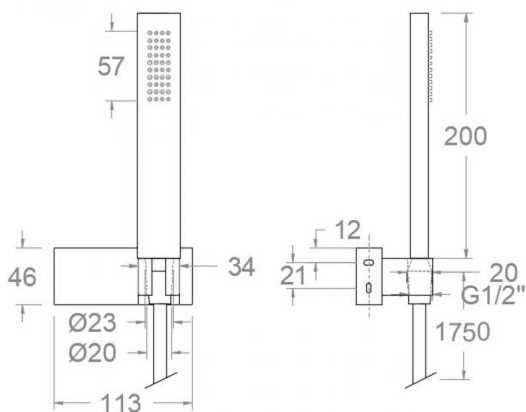

Composición y recambios

- Flexo de ducha : 2475CNM (99Z302133)
- Ducha de mano : 4716MRNM (99Z305012)
- Soporte de ducha : 472602NM (99Z302581)