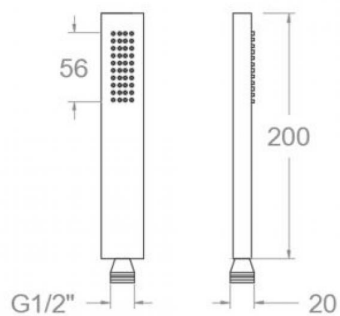

Essais

- Essais d'étanchéité, flexion de torsion, dispersion de jet, résistance mécanique, débit et corrosion, selon les exigences des Normes Européenne EN 1112 et EN 248.