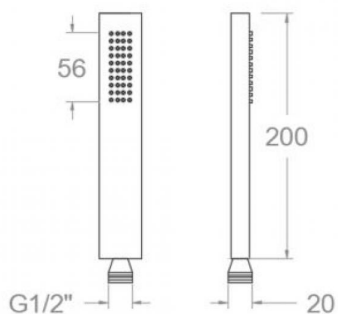

Ensayos

- Ensayos de estanquidad, flexión torsión, dispersión del chorro, resistencia mecánica, caudal y corrosión, según las exigencias de las Normas Europeas EN 1112 y EN 248.