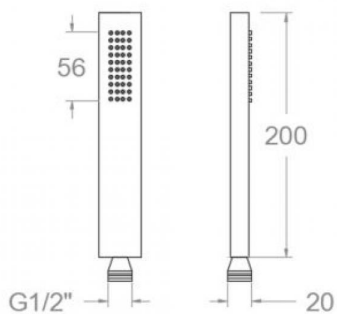

Stabhandbrause eckig 1jet Antikalknoppen (Metall) nickel gebürstet

4716MRNC

Sammlung:
Accesorios

Ausführung:
Niquel cepillado

Code:
99Z304946

Standort:
Baño

Kategorie:
Ducha

Technische eigenschaften

- 3 Jahre Garantie auf Zubehör und Komponenten.

Qualitätsprüfung

- Dichtheits-, Biegungs-, Torsions-, Wasserstrahl-, mechanisches Verhalten unter Druck, Durchfluss- und Korrosionsprüfung, gemäß den europäischen Normen EN 1112 und EN 248.