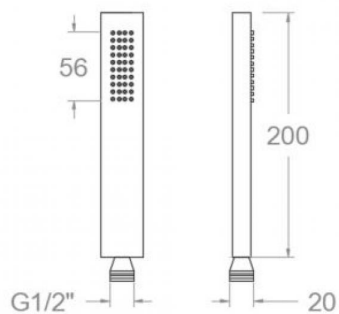

**4716 MRNC NICKEL BROSSÉ DOUCHE RECTANGULAIRE MÉTALLIQUE
4716MRNC**

Collection:
Accesorios

Finition:
Niquel cepillado

Code:
99Z304946

Lieu:
Baño

Catégorie:
Ducha

Caractéristiques techniques

- Garantie de 3 ans en compléments.

Essais

- Essais d'étanchéité, flexion de torsion, dispersion de jet, résistance mécanique, débit et corrosion, selon les exigences des Normes Européenne EN 1112 et EN 248.