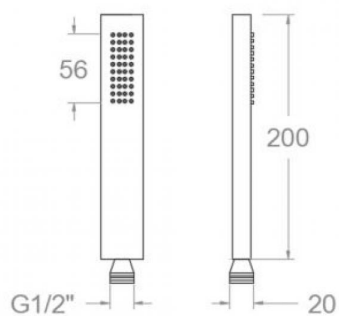

Ducha de mano rectangular níquel cepillado con 1 función de metal

4716MRNC

Colección:
Accesorios

Acabado:
Níquel cepillado

Código:
99Z304946

Ubicación:
Baño

Categoría:
Ducha

Características técnicas

- Garantía de 3 años en complementos.

Ensayos

- Ensayos de estanquidad, flexión torsión, dispersión del chorro, resistencia mecánica, caudal y corrosión, según las exigencias de las Normas Europeas EN 1112 y EN 248.