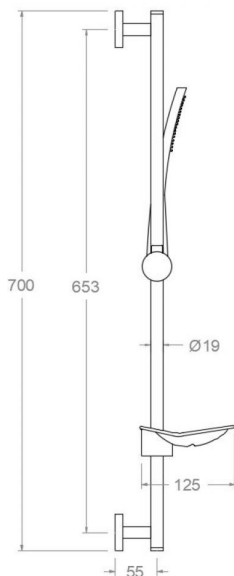

### Ersatzteile-aufstellung

- Brauseschlauch: 2471C SC (255471)
- Handbrause: 3520SCT1 (255498)
- Brausehalter: SDT (261737)
- Wandhalterung: SP377302 (AAZ301888)
- Brausestange für Regenbrauseset: 377302S (99Z301883)
- Seifenschale: 9874 (AAZ301889)