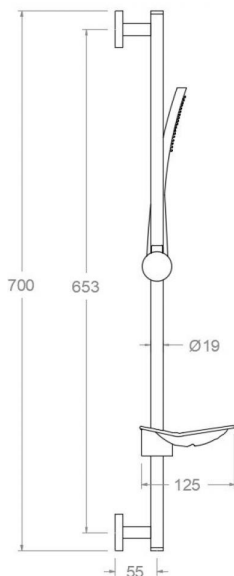

## Barra de ducha odisea de metal con teleducha y flexo, cromada 377302T1

<b>Colección:</b>	<b>Acabado:</b>	<b>Código:</b>
	Cromo	99H304944
<b>Ubicación:</b>	<b>Categoría:</b>	
Baño	Ducha	

### Características técnicas

- Sistema de boquillas anti-cal.
- Salida del agua en forma de lluvia.
- Garantía de 3 años en complementos.
- Superficie cromada: 15 micras de espesor de níquel, 0.3 micras de cromo.

### Composición y recambios

- Flexo de ducha : 2471C SC (255471)
- Ducha de mano : 3520SCT1 (255498)
- Soporte de ducha : SDT (261737)
- Soporte de pared: SP377302 (AAZ301888)
- Columna de ducha: 377302S (99Z301883)
- Jabonera: 9874 (AAZ301889)