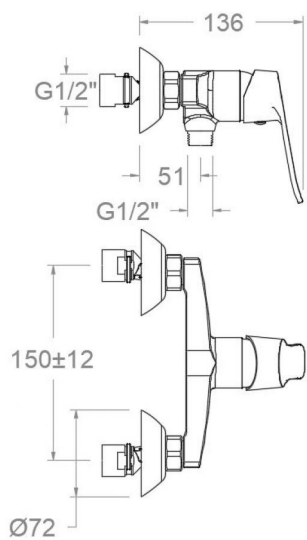

ramonsoler.

→ Ficha Técnica
Data Sheet
Fiche Technique
Technisches Datenblatt

Titanium

**LM180801 S CROMO DUCHA THOR S2
LM180801S**

Colección: Titanium	Acabado: Cromo	Código: 18D304910
Ubicación: Baño	Categoría: Ducha	

Composición y recambios

· Floron :	1325 (167127)
------------	---------------

Observaciones

**LM180801 S CHROME SHOWER THOR S2
LM180801S**

Collection: Titanium	Finish: Chrome	Code: 18D304910
Location: Bath	Category: Shower	

Composition and spare parts

Escutcheon:	1325 (167127)
-------------	---------------

Observations

**LM180801 S CHROME DOUCHE THOR S2
LM180801S**

Collection: Titanium	Fini: Chrome	Code: 18D304910
Lieu: Bain	Catégorie: Douche	

Composition et pièces de rechange

Rosace:	1325 (167127)
---------	---------------

Observations

**LM180801 S BRAUSE CHROM THOR S2
LM180801S**

Sammlung: Titanium	Ausführung: Chrom	Code: 18D304910
Standort: Wannenfüll	Kategorie: Brausebatterie	