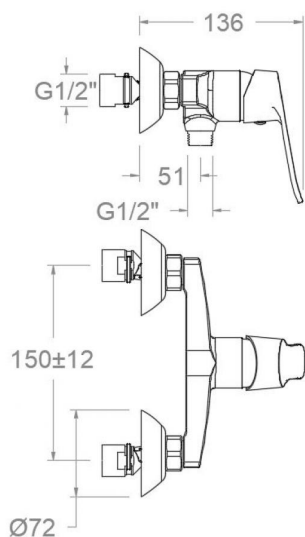

ramonsoler.

→ Ficha Técnica
Data Sheet
Fiche Technique
Technisches Datenblatt

Titanium

**LM180801 S CROMO DUCHA THOR S2
LM180801S**

Colección: Titanium	Acabado: Cromo	Código: 18D304910
Ubicación: Baño	Categoría: Ducha	

Composición y recambios

· Floron :	1325 (167127)
------------	---------------

Observaciones

**LM180801 S CHROME SHOWER THOR S2
LM180801S**

Collection: Titanium	Finish: Chrome	Code: 18D304910
Location: Bath	Category: Shower	

Composition and spare parts

Escutcheon:	1325 (167127)
-------------	---------------

Observations

**LM180801 S CHROME DOUCHE THOR S2
LM180801S**

Collection: Titanium	Fini: Chrome	Code: 18D304910
Lieu: Bain	Catégorie: Douche	

Composition et pièces de rechange

Rosace:	1325 (167127)
---------	---------------

Observations

**LM180801 S BRAUSE CHROM THOR S2
LM180801S**

Sammlung: Titanium	Ausführung: Chrom	Code: 18D304910
Standort: Wannenfüll	Kategorie: Brausebatterie	