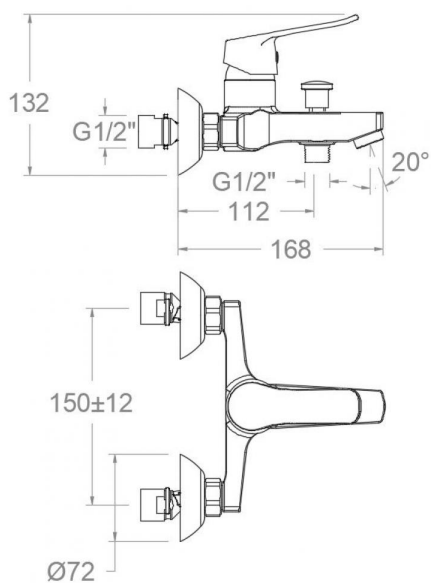

ramonsoler.

→ Ficha Técnica
Data Sheet
Fiche Technique
Technisches Datenblatt

Titanium

LM180501 S CROMO BAÑO THOR S2
LM180501S

Colección: Titanium	Acabado: Cromo	Código: 18C304909
Ubicación: Baño	Categoría: Bañera	

Composición y recambios

· Floron : 1325 (167127)

Observaciones

**LM180501 S CHROME BATH THOR S2
LM180501S**

Collection: Titanium	Finish: Chrome	Code: 18C304909
Location: Bath	Category: Bathtub	

Composition and spare parts

Escutcheon:	1325 (167127)
-------------	---------------

Observations

**LM180501 S CHROME BAIN THOR S2
LM180501S**

Collection: Titanium	Fini: Chrome	Code: 18C304909
Lieu: Bain	Catégorie: Baignoire	

Composition et pièces de rechange

Rosace:	1325 (167127)
---------	---------------

Observations

LM180501 S WAFÜ CHROM THOR S2
LM180501S

Sammlung: Titanium	Ausführung: Chrom	Code: 18C304909
Standort: Wannenfüll	Kategorie: Wannenfüll	

Ersatzteile-aufstellung