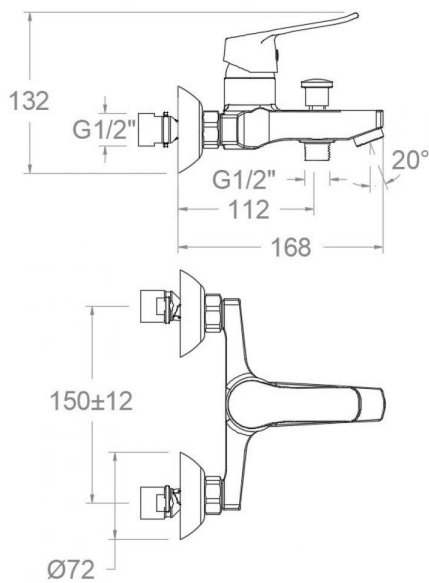

ramonsoler.

→ Ficha Técnica
Data Sheet
Fiche Technique
Technisches Datenblatt

Titanium

LM180501 S CROMO BAÑO THOR S2
LM180501S

Colección: Titanium	Acabado: Cromo	Código: 18C304909
Ubicación: Baño	Categoría: Bañera	

Composición y recambios

· Floron : 1325 (167127)

Observaciones

**LM180501 S CHROME BATH THOR S2
LM180501S**

Collection: Titanium	Finish: Chrome	Code: 18C304909
Location: Bath	Category: Bathtub	

Composition and spare parts

Escutcheon:	1325 (167127)
-------------	---------------

Observations

**LM180501 S CHROME BAIN THOR S2
LM180501S**

Collection: Titanium	Fini: Chrome	Code: 18C304909
Lieu: Bain	Catégorie: Baignoire	

Composition et pièces de rechange

Rosace:	1325 (167127)
---------	---------------

Observations

LM180501 S WAFÜ CHROM THOR S2
LM180501S

Sammlung: Titanium	Ausführung: Chrom	Code: 18C304909
Standort: Wannenfüll	Kategorie: Wannenfüll	

Ersatzteile-aufstellung