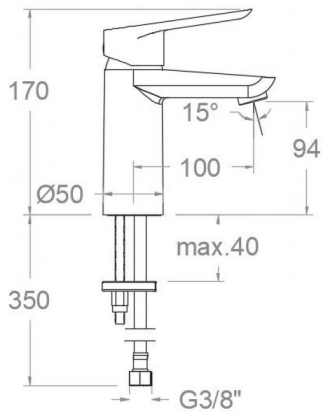

ramonsoler.

→ Ficha Técnica
Data Sheet
Fiche Technique
Technisches Datenblatt

New fly

**LM570201 CROMO LAVABO RECTO ARVAK S2
LM570201**

Colección:
New fly

Acabado:
Cromo

Código:
57A304894

Ubicación:
Baño

Categoría:
Lavabo

**LM570201 CHROME STRAIGHT WASH BASIN ARVAK S2
LM570201**

Collection:
New fly

Finish:
Chrome

Code:
57A304894

Location:
Bath

Category:
Washbasin

**LM570201 CHROME LAVABO DROIT ARVAK S2
LM570201**

Collection:

New fly

Fini:

Chrome

Code:

57A304894

Lieu:

Bain

Catégorie:

Lavabo

LM570201 WASCHTISCH CHROM ARVAK S2
LM570201

Sammlung: New fly	Ausführung: Chrom	Code: 57A304894
Standort: Wannenfüll	Kategorie: Waschtisch	

ramonsoler.

→ rsramonsoler.com