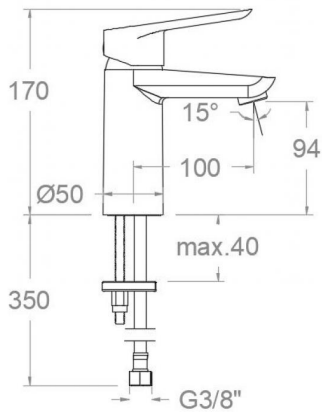

ramonsoler.

→ Ficha Técnica
Data Sheet
Fiche Technique
Technisches Datenblatt

New fly

**LM570201 CROMO LAVABO RECTO ARVAK S2
LM570201**

Colección:
New fly

Acabado:
Cromo

Código:
57A304894

Ubicación:
Baño

Collection:

New fly

Fini:

Chrome

Code:

57A304894

Lieu:

Bain

Catégorie:

Lavabo

LM570201 WASCHTISCH CHROM ARVAK S2
LM570201

Sammlung: New fly	Ausführung: Chrom	Code: 57A304894
Standort: Wannenfüll	Kategorie: Waschtisch	

ramonsoler.

→ rsramonsoler.com