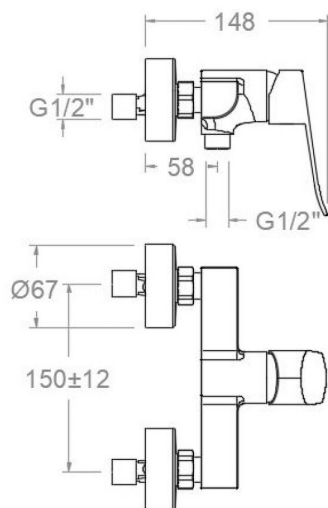

# ramonsoler.

→ Ficha Técnica  
Data Sheet  
Fiche Technique  
Technisches Datenblatt

New fly

LE-MAK 167918 (570802S)  
LEMAK570802S

**Colección:**  
New fly

**Acabado:**  
Cromo

**Código:**  
57D304869

**Ubicación:**  
Baño

**Certification:**  
NF IA  
E1 C2 A3 U3

LE-MAK 167918 (570802S)  
LEMAK570802S

**Collection:**  
New fly

**Fini:**  
Chrome

**Code:**  
57D304869

**Lieu:**  
Bain

**Catégorie:**  
Douche

**Certification:**  
NF IA  
E1 C2 A3 U3

LE-MAK 167918 (570802S)  
LEMAK570802S

<b>Sammlung:</b> New fly	<b>Ausführung:</b> Chrom	<b>Code:</b> 57D304869
<b>Standort:</b> Wannenfüll	<b>Kategorie:</b> Brausebatterie	<b>Zertifizierung:</b> NF IA E1 C2 A3 U3