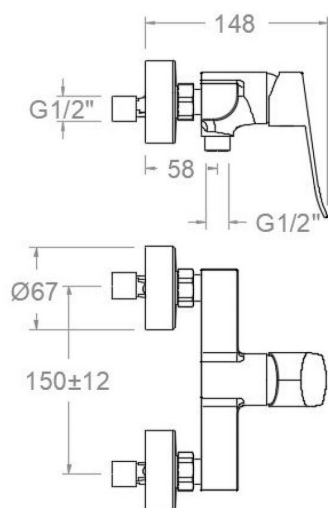

# ramonsoler.

→ Ficha Técnica  
Data Sheet  
Fiche Technique  
Technisches Datenblatt

New fly

LE-MAK 167918 (570802S)  
LEMAK570802S

**Colección:**  
New fly

**Acabado:**  
Cromo

**Código:**  
57D304869

**Ubicación:**  
Baño

LE-MAK 167918 (570802S)  
LEMAK570802S

<b>Sammlung:</b> New fly	<b>Ausführung:</b> Chrom	<b>Code:</b> 57D304869
<b>Standort:</b> Wannenfüll	<b>Kategorie:</b> Brausebatterie	<b>Zertifizierung:</b> NF IA E1 C2 A3 U3