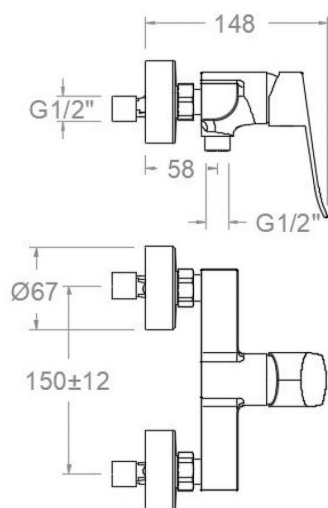

# ramonsoler.

→ Ficha Técnica  
Data Sheet  
Fiche Technique  
Technisches Datenblatt

New fly

LE-MAK 167918 (570802S)  
LEMAK570802S

**Colección:**  
New fly

**Acabado:**  
Cromo

**Código:**  
57D304869

**Ubicación:**  
Baño

**Categoría:**  
Ducha

**Certificación:**  
NF IA  
E1 C2 A3 U3

LE-MAK 167918 (570802S)  
LEMAK570802S

**Collection:**  
New fly

**Finish:**  
Chrome

**Code:**  
57D304869

**Location:**  
Bath

**Category:**  
Shower

LE-MAK 167918 (570802S)  
LEMAK570802S

<b>Sammlung:</b> New fly	<b>Ausführung:</b> Chrom	<b>Code:</b> 57D304869
<b>Standort:</b> Wannenfüll	<b>Kategorie:</b> Brausebatterie	<b>Zertifizierung:</b> NF IA E1 C2 A3 U3