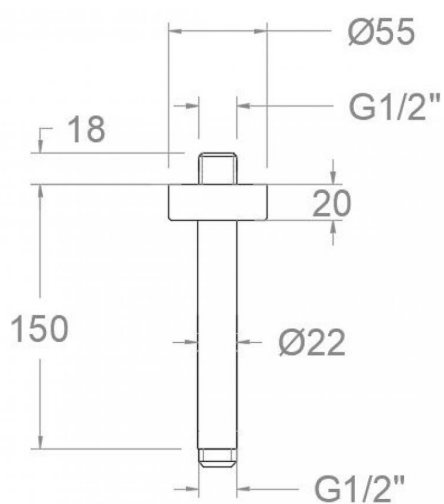

Essais

- Essais de corrosion selon les exigences de la Norme Européenne EN 248.