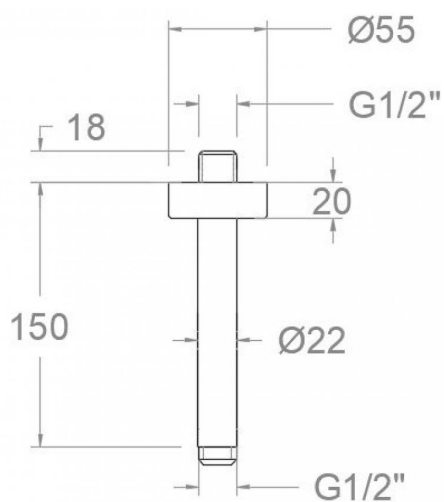

# ramonsoler.

→ Ficha Técnica  
Data Sheet  
Fiche Technique  
Technisches Datenblatt

Accesorios

Brazo de ducha níquel cepillado, para techo de 150mm de longitud.  
BV15NC

<b>Colección:</b> Accesorios	<b>Acabado:</b> Níquel cepillado	<b>Código:</b> 99Z304435
<b>Ubicación:</b> Baño	<b>Categoría:</b> Ducha	

#### Ensayos

- Ensayos de corrosión según las exigencias de la Norma Europea EN 248.

**Brushed nickel shower arm, for ceiling length 150mm.  
BV15NC**

<b>Collection:</b> Accessories	<b>Finish:</b> Brushed nickel	<b>Code:</b> 99Z304435
<b>Location:</b> Bath	<b>Category:</b> Shower	

**Technical characteristics**

- Guarantee of 3 years for accesories.

**Tests**

- Corrosion test according to european standard EN 248.

**BV15 NICKEL BROSSÉ BRAS DOUCHE 150mm VERTICAL  
BV15NC**

<b>Collection:</b> Accessoires	<b>Fini:</b> Nickel brossé	<b>Code:</b> 99Z304435
<b>Lieu:</b> Bain	<b>Catégorie:</b> Douche	

<b>Sammlung:</b> Zubehör	<b>Ausführung:</b> Gebürstete nickel	<b>Code:</b> 99Z304435
<b>Standort:</b> Wannenfüll	<b>Kategorie:</b> Brausebatterie	