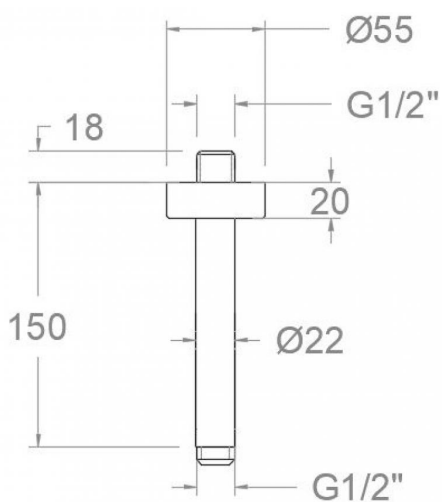

# ramonsoler.

→ Ficha Técnica  
Data Sheet  
Fiche Technique  
Technisches Datenblatt

Accesorios

Brazo de ducha níquel cepillado, para techo de 150mm de longitud.  
BV15NC

<b>Colección:</b> Accesorios	<b>Acabado:</b> Níquel cepillado	<b>Código:</b> 99Z304435
<b>Ubicación:</b> Baño	<b>Categoría:</b> Ducha	

#### Ensayos

- Ensayos de corrosión según las exigencias de la Norma Europea EN 248.

**Brushed nickel shower arm, for ceiling length 150mm.  
BV15NC**

<b>Collection:</b> Accessories	<b>Finish:</b> Brushed nickel	<b>Code:</b> 99Z304435
<b>Location:</b> Bath	<b>Category:</b> Shower	

**Technical characteristics**

- Guarantee of 3 years for accesories.

**Tests**

- Corrosion test according to european standard EN 248.

**BV15 NICKEL BROSSÉ BRAS DOUCHE 150mm VERTICAL  
BV15NC**

<b>Collection:</b> Accessoires	<b>Fini:</b> Nickel brossé	<b>Code:</b> 99Z304435
<b>Lieu:</b> Bain	<b>Catégorie:</b> Douche	