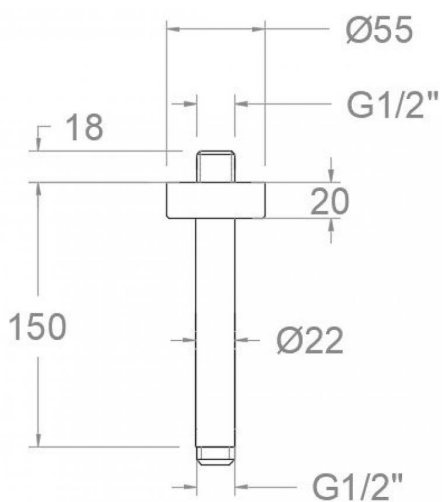

ramonsoler.

→ Ficha Técnica
Data Sheet
Fiche Technique
Technisches Datenblatt

Accesorios

Brazo de ducha oro cepillado, para techo de 150mm de longitud.
BV150C

Colección: Accesorios	Acabado: Oro cepillado	Código: 99Z304434
Ubicación: Baño	Categoría: Ducha	

Collection: Accessories	Finish: Brushed gold	Code: 99Z304434
Location: Bath	Category: Shower	

Technical characteristics

- Guarantee of 3 years for accesories.

Tests

- Corrosion test according to european standard EN 248.

**BV15 OR BROSSÉ BRAS DOUCHE 150mm VERTICAL
BV15OC**

Collection: Accessoires	Fini: Or brossé	Code: 99Z304434
Lieu: Bain	Catégorie: Douche	

Caractéristiques techniques

- Garantie de 3 ans en compléments.

Essais

- Essais de corrosion selon les exigences de la Norme Européenne EN 248.

BV150C DECKENANSCHLUSS GOLD GEBÜRSTET 150mm F.
REGENBRAUSE
BV150C

Sammlung: Zubehör	Ausführung: Gebürstete gold	Code: 99Z304434
Standort: Wannenfüll	Kategorie: Brausebatterie	