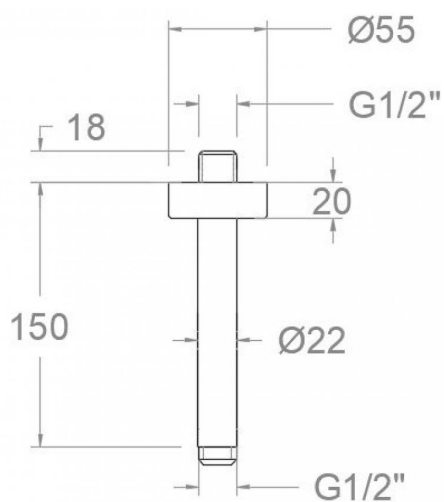

ramonsoler.

→ Ficha Técnica
Data Sheet
Fiche Technique
Technisches Datenblatt

Accesorios

Brazo de ducha oro cepillado, para techo de 150mm de longitud.
BV150C

Colección: Accesorios	Acabado: Oro cepillado	Código: 99Z304434
Ubicación: Baño	Categoría: Ducha	

Características técnicas

- Garantía de 3 años en complementos.

Ensayos

- Ensayos de corrosión según las exigencias de la Norma Europea EN 248.

**Brushed gold shower arm, for ceiling length 150mm.
BV150C**

Collection: Accessories	Finish: Brushed gold	Code: 99Z304434
Location: Bath	Category: Shower	

Technical characteristics

- Guarantee of 3 years for accesories.

Tests

- Corrosion test according to european standard EN 248.

**BV15 OR BROSSÉ BRAS DOUCHE 150mm VERTICAL
BV15OC**

Collection: Accessoires	Fini: Or brossé	Code: 99Z304434
Lieu: Bain	Catégorie: Douche	

Caractéristiques techniques

- Garantie de 3 ans en compléments.

Essais