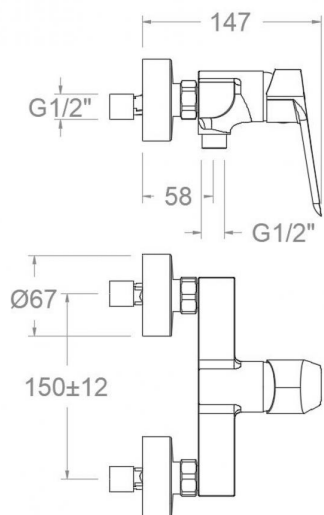

ramonsoler.

→ Ficha Técnica
Data Sheet
Fiche Technique
Technisches Datenblatt

New fly

**LM570801 S CROMO DUCHA ARVAK S2
LM570801S**

Colección:
New fly

Acabado:
Cromo

Código:
57D304263

Ubicación:
Baño

Chrome

Code:

57D304263

Lieu:

Bain

Catégorie:

Douche

**LM570801 S BRAUSE CHROM ARVAK S2
LM570801S**

Sammlung:
New fly

Ausführung:
Chrom

Code:
57D304263

Standort:
Wannenfüll

Kategorie:
Brausebatterie

ramonsoler.

→ rsramonsoler.com