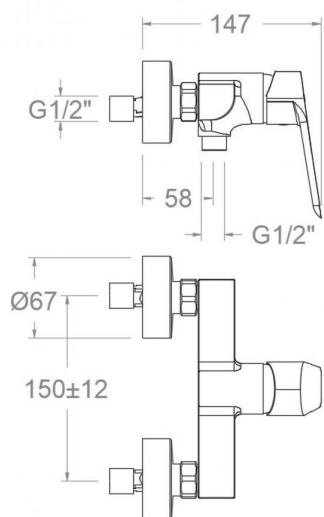

ramonsoler.

→ Ficha Técnica
Data Sheet
Fiche Technique
Technisches Datenblatt

New fly

**LM570801 S CROMO DUCHA ARVAK S2
LM570801S**

Colección:
New fly

Acabado:
Cromo

Código:
57D304263

Ubicación:
Baño

Categoría:
Ducha

**LM570801 S CHROME SHOWER ARVAK S2
LM570801S**

Collection:

New fly

Finish:

Chrome

Code:

57D304263

Chrome

Code:

57D304263

Lieu:

Bain

Catégorie:

Douche

**LM570801 S BRAUSE CHROM ARVAK S2
LM570801S**

Sammlung:
New fly

Ausführung:
Chrom

Code:
57D304263

Standort:
Wannenfüll

Kategorie:
Brausebatterie

ramonsoler.

→ rsramonsoler.com