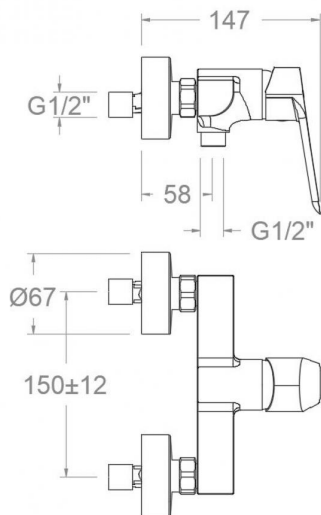

ramonsoler.

→ Ficha Técnica
Data Sheet
Fiche Technique
Technisches Datenblatt

New fly

**LM570801 S CROMO DUCHA ARVAK S2
LM570801S**

Colección:
New fly

Acabado:
Cromo

Código:
57D304263

Ubicación:
Baño

Chrome

Code:

57D304263

Lieu:

Bain

Catégorie:

Douche

**LM570801 S BRAUSE CHROM ARVAK S2
LM570801S**

Sammlung:
New fly

Ausführung:
Chrom

Code:
57D304263

Standort:
Wannenfüll

Kategorie:
Brausebatterie

ramonsoler.

→ rsramonsoler.com