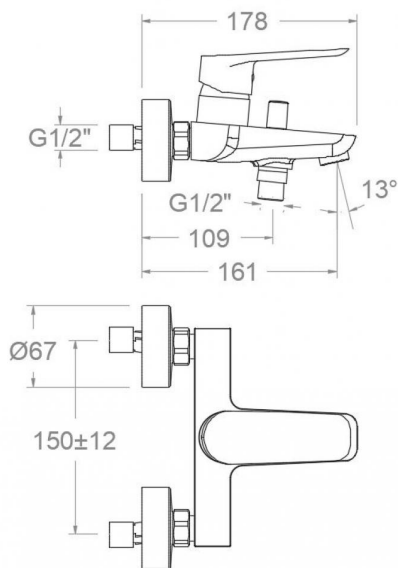

LM570501 S WANNE CHROM ARVAK S2
LM570501S

Sammlung:
New fly

Ausführung:
Chrom

Code:
57C304262

Standort:
Wannenfüll

Kategorie:
Wannenfüll