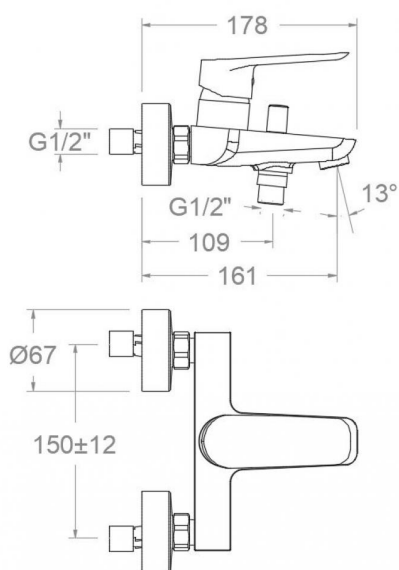

LM570501 S CHROME BAIN-DOUCHE ARVAK S2
LM570501S

Collection:

New fly

Fini:

Chrome

Code:

57C304262

Lieu:

Bain

Catégorie:

Baignoire