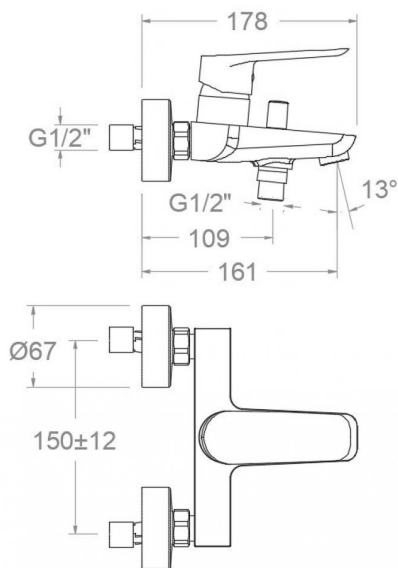

# ramonsoler.

→ Ficha Técnica  
Data Sheet  
Fiche Technique  
Technisches Datenblatt

New fly

LM570501 S CROMO BAÑO ARVAK S2  
LM570501S

**Colección:**  
New fly

**Acabado:**  
Cromo

**Código:**  
57C304262

**Ubicación:**  
Baño

**Categoría:**  
Bañera

**LM570501 S CHROME BATH ARVAK S2  
LM570501S**

**Collection:**  
New fly

**Finish:**  
Chrome

**Code:**  
57C304262

**Location:**  
Bath

**Category:**  
Bathtub