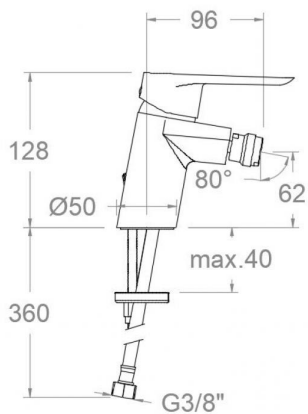

LM570301 CROMO BIDE ARVAK S2
LM570301

Colección:
New fly

Acabado:
Cromo

Código:
57B304260

Ubicación:
Baño

Categoría:
Bide