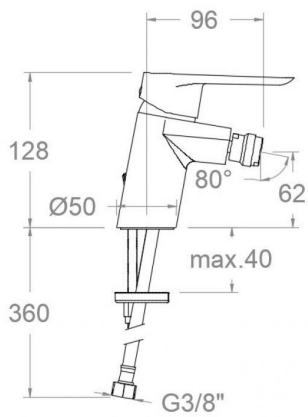

ramonsoler.

→ Ficha Técnica
Data Sheet
Fiche Technique
Technisches Datenblatt

New fly

LM570301 CROMO BIDE ARVAK S2
LM570301

Colección:
New fly

Acabado:
Cromo

Código:
57B304260

Ubicación:
Baño

Code:
57B304260

Lieu:
Bain

Catégorie:
Bidet

**LM570301 BIDET CHROM ARVAK S2
LM570301**

Sammlung: New fly	Ausführung: Chrom	Code: 57B304260
Standort: Wannenfüll	Kategorie: Bidet	

ramonsoler.

→ rsramonsoler.com