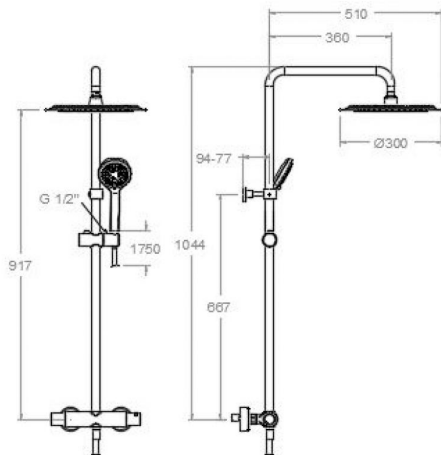

# ramonsoler.

→ Ficha Técnica  
Data Sheet  
Fiche Technique  
Technisches Datenblatt

Blautherm

LM944801 RP300(LM941202S+T100D+RP300+2876BT+2478C)  
LM944801RP300

**Colección:**  
Blautherm

**Acabado:**  
Cromo

**Código:**  
94D304253

**Ubicación:**  
Baño

**Categoría:**  
Ducha

LM944801 RP300 (LM941202S+T100D+RP300+2876BT+2478C)  
LM944801RP300

**Collection:**  
Blautherm

**Finish:**  
Chrome

**Code:**  
94D304253

**Location:**  
Bath

**Category:**  
Shower

LM944801 RP300 (LM941202S+T100D+RP300+2876BT+2478C)  
LM944801RP300

**Collection:**  
Blautherm

**Fini:**  
Chrome

**Code:**  
94D304253

**Lieu:**  
Bain

**Catégorie:**  
Douche

LM944801 RP300 (LM941202S+T100D+RP300+2876BT+2478C)  
LM944801RP300

<b>Sammlung:</b> Blautherm	<b>Ausführung:</b> Chrom	<b>Code:</b> 94D304253
<b>Standort:</b> Wannenfüll	<b>Kategorie:</b> Brausebatterie	