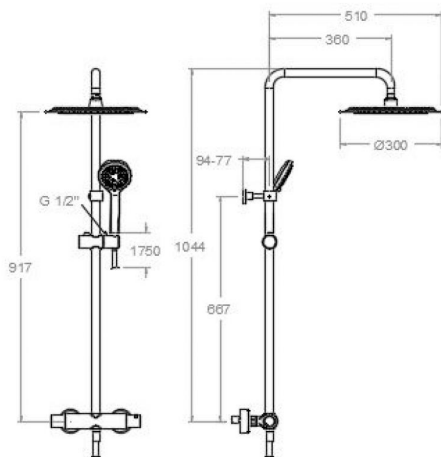

**Location:**  
Bath

**Category:**  
Shower

LM944801 RP300 (LM941202S+T100D+RP300+2876BT+2478C)  
LM944801RP300

**Collection:**  
Blautherm

**Fini:**  
Chrome

**Code:**  
94D304253

**Lieu:**  
Bain

**Catégorie:**  
Douche

LM944801 RP300 (LM941202S+T100D+RP300+2876BT+2478C)  
LM944801RP300

<b>Sammlung:</b> Blautherm	<b>Ausführung:</b> Chrom	<b>Code:</b> 94D304253
<b>Standort:</b> Wannenfüll	<b>Kategorie:</b> Brausebatterie	