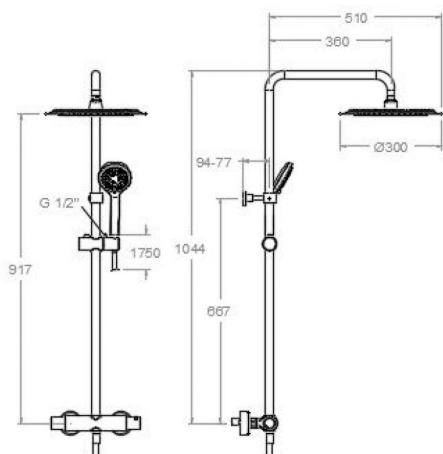

# ramonsoler.

→ Ficha Técnica  
Data Sheet  
Fiche Technique  
Technisches Datenblatt

Blautherm

LM944801 RP300(LM941202S+T100D+RP300+2876BT+2478C)  
LM944801RP300

**Colección:**  
Blautherm

**Acabado:**  
Cromo

**Código:**  
94D304253

**Ubicación:**  
Baño

**Categoría:**  
Ducha

LM944801 RP300 (LM941202S+T100D+RP300+2876BT+2478C)  
LM944801RP300

**Collection:**  
Blautherm

**Finish:**  
Chrome

**Code:**  
94D304253

**Location:**  
Bath

**Category:**  
Shower

LM944801 RP300 (LM941202S+T100D+RP300+2876BT+2478C)  
LM944801RP300

**Collection:**  
Blautherm

**Fini:**  
Chrome

**Code:**  
94D304253

**Lieu:**  
Bain

**Catégorie:**  
Douche

LM944801 RP300 (LM941202S+T100D+RP300+2876BT+2478C)  
LM944801RP300

<b>Sammlung:</b> Blautherm	<b>Ausführung:</b> Chrom	<b>Code:</b> 94D304253
<b>Standort:</b> Wannenfüll	<b>Kategorie:</b> Brausebatterie	