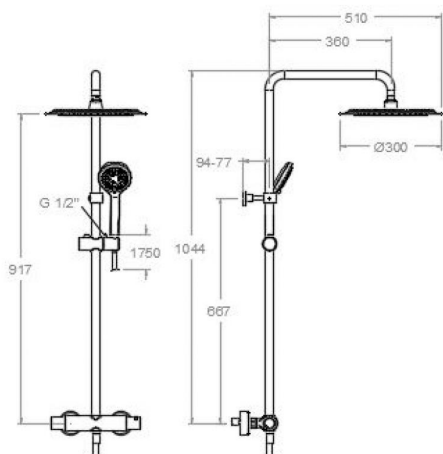

**Location:**  
Bath

**Category:**  
Shower

LM944801 RP300 (LM941202S+T100D+RP300+2876BT+2478C)  
LM944801RP300

**Collection:**  
Blautherm

**Fini:**  
Chrome

**Code:**  
94D304253

**Lieu:**  
Bain

**Catégorie:**  
Douche

LM944801 RP300 (LM941202S+T100D+RP300+2876BT+2478C)  
LM944801RP300

<b>Sammlung:</b> Blautherm	<b>Ausführung:</b> Chrom	<b>Code:</b> 94D304253
<b>Standort:</b> Wannenfüll	<b>Kategorie:</b> Brausebatterie	