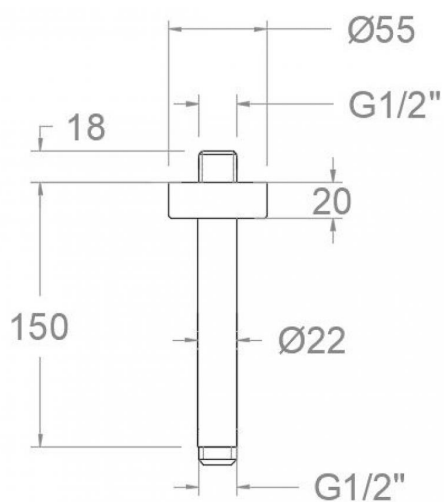

Essais

- Essais de corrosion selon les exigences de la Norme Européenne EN 248.