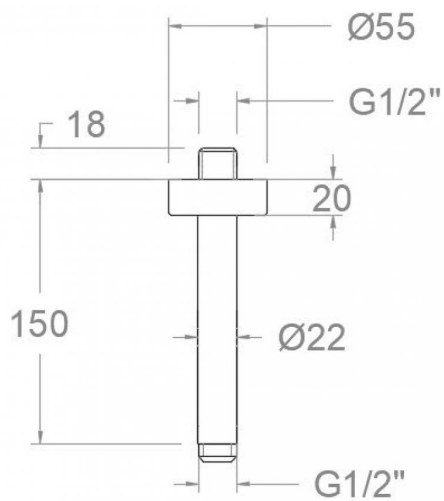

Qualitätsprüfung

- Korrosionsprüfung gemäß europäischer Norm EN 248.