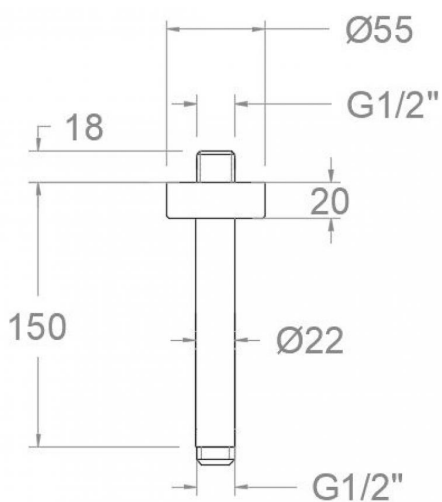

ramonsoler.

→ Ficha Técnica
Data Sheet
Fiche Technique
Technisches Datenblatt

Hydrotherapy

RSMBV15 NEGRO MATE BRAZO DUCHA 150mm VERTICAL RSMBV15NM

Colección: Hydrotherapy	Acabado: Negro mate	Código: 99Z304178
Ubicación: Accesorios y recambios	Categoría: Ducha	

**RSMBV15NM**

Collection: Hydrotherapy	Finish: Black matte	Code: 99Z304178
Location: Accessories & spare parts	Category: Shower parts	

Technical characteristics

- Guarantee of 3 years for accessories.
- Recommended temperature for hot water: 55°C. Maximum temperature of use: 65°C up to 1 hour at 90°C.