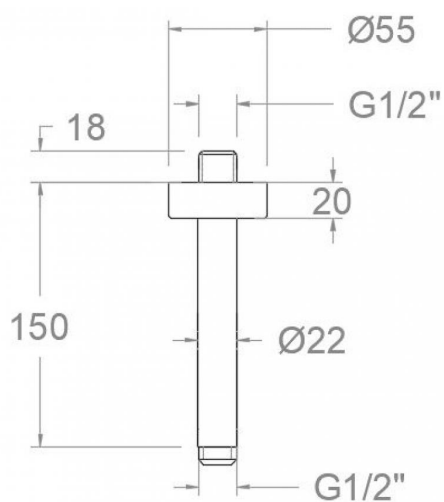

RSMBV15

Sammlung: Hydrotherapy	Ausführung: Chrom	Code: 99Z304177
Standort: Zubehöre und ersatzteile	Kategorie: Brausebatterie	

Technische eigenschaften

- 3 Jahre Garantie auf Zubehör und Komponenten.
- Heißwassertemperatur-Empfehlung von 55°C. Maximale Temperatur 65°C. Maximal 1 Stunde bei 90°C.
- Zweischichtverchromung: 15 Mikrometer Nickel, 0,3 Mikrometer Chrom.

Qualitätsprüfung

- Korrosionsprüfung gemäß europäischer Norm EN 248.