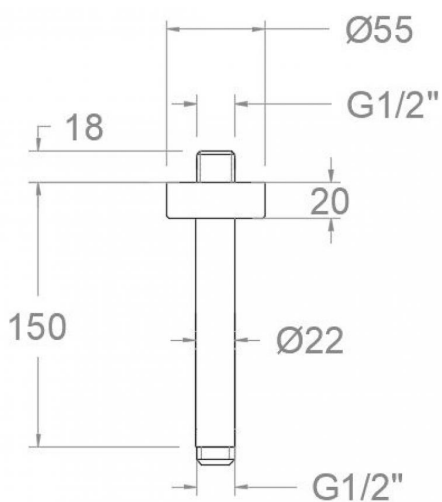

ramonsoler.

→ Ficha Técnica
Data Sheet
Fiche Technique
Technisches Datenblatt

Hydrotherapy

RSMBV15 CROMO BRAZO DUCHA 150mm VERTICAL RSMBV15

Colección: Hydrotherapy	Acabado: Cromo	Código: 99Z304177
Ubicación: Accesorios y recambios	Categoría: Ducha	

Características técnicas

- Garantía de 3 años en complementos.
- Temperatura recomendada de agua caliente 55°C. Temperatura máxima de uso 65°C. Máximo 1h a 90°C.
- Superficie cromada: 15 micras de espesor de níquel, 0.3 micras de cromo.

RSMBV15

Collection: Hydrotherapy	Finish: Chrome	Code: 99Z304177
Location: Accessories & spare parts	Category: Shower	

Technical characteristics

- Guarantee of 3 years for accesories.
- Recomend temperature for hot water: 55°C. Maximum temperature of use: 65°C up to 1 hour at 90°C.
- Chromed surface: 15 microns thick of nickel and 0.3 microns thick of chrome.