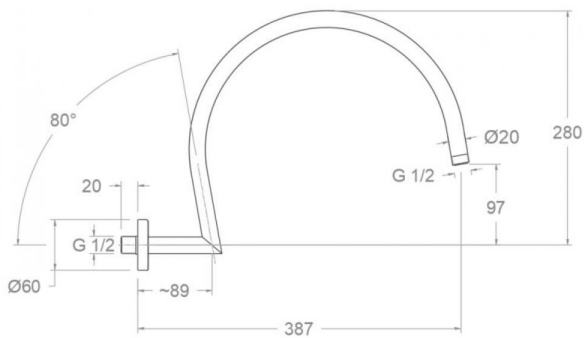

Qualitätsprüfung

- Korrosionsprüfung gemäß europäischer Norm EN 248.