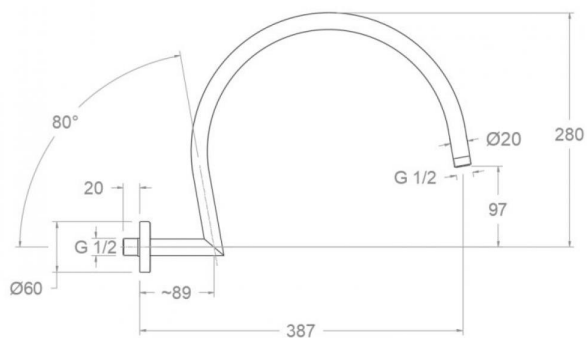

Essais

- Essais de corrosion selon les exigences de la Norme Européenne EN 248.