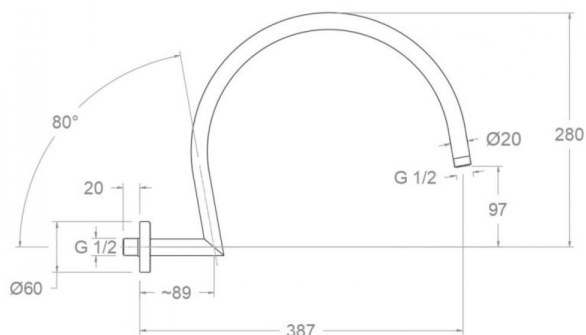

# ramonsoler.

→ Ficha Técnica  
Data Sheet  
Fiche Technique  
Technisches Datenblatt  
  
Hydrotherapy

**RSMBA390 BRAZO DUCHA ARCO  
RSMBA390**

<b>Colección:</b> Hydrotherapy	<b>Acabado:</b> Cromo	<b>Código:</b> 99Z304176
<b>Ubicación:</b> Accesorios y recambios	<b>Categoría:</b> Ducha	

**RSMBA390**

<b>Collection:</b> Hydrotherapy	<b>Finish:</b> Chrome	<b>Code:</b> 99Z304176
<b>Location:</b> Accessories & spare parts	<b>Category:</b> Shower parts	

**Technical characteristics**

- Guarantee of 3 years for accessories.
- Recommended temperature for hot water: 55°C. Maximum temperature of use: 65°C up to 1 hour at 90°C.