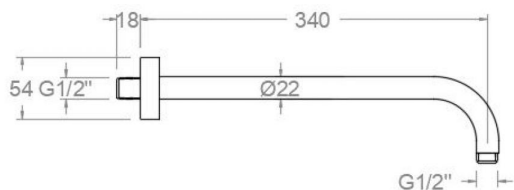

Tests

- Corrosion test according to european standard EN 248.