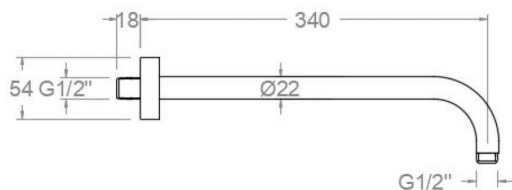

Essais

- Essais de corrosion selon les exigences de la Norme Européenne EN 248.