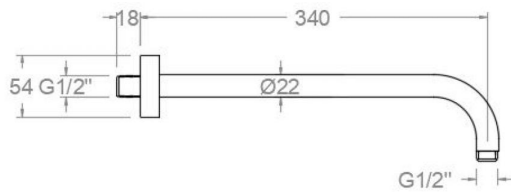

Observaciones

- Material:
- Limpieza y mantenimiento: Use jabón PH neutro. Pase un paño suave después de usar la grifería para evitar la acumulación de cal. Aclare con suficiente agua para eliminar cualquier resto de producto de limpieza. Seque la grifería con un paño suave.
- **IMPORTANTE:** Ramon Soler no asumirá ninguna garantía si no sigue estas recomendaciones de limpieza y mantenimiento.