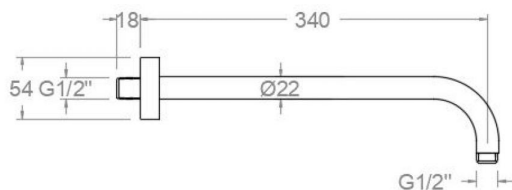

ramonsoler.

→ Ficha Técnica
Data Sheet
Fiche Technique
Technisches Datenblatt

Hydrotherapy

**RSMB350 NEGRO MATE BRAZO DUCHA 350mm LARGO
RSMB350NM**

Colección: Hydrotherapy	Acabado: Negro mate	Código: 99Z304174
Ubicación: Accesorios y recambios	Categoría: Ducha	

**RSMB350NM**

Collection: Hydrotherapy	Finish: Black matte	Code: 99Z304174
Location: Accessories & spare parts	Category: Shower parts	

Technical characteristics

- Guarantee of 3 years for accessories.
- Recommended temperature for hot water: 55°C. Maximum temperature of use: 65°C up to 1 hour at 90°C.