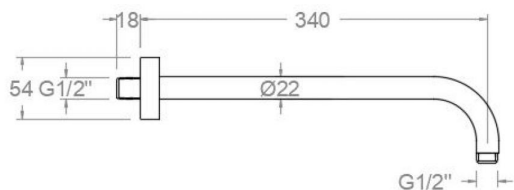

Essais

- Essais de corrosion selon les exigences de la Norme Européenne EN 248.