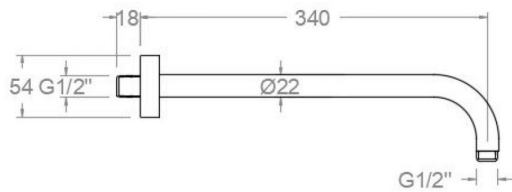

Qualitätsprüfung

- Korrosionsprüfung gemäß europäischer Norm EN 248.