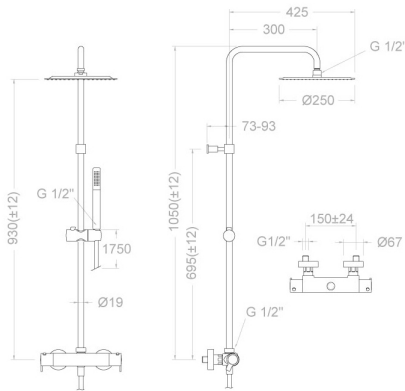

ramonsoler.

→ Ficha Técnica
Data Sheet
Fiche Technique
Technisches Datenblatt

Blautherm

RSM9448 RM250 (9412S+T100N+RM250+3713M+2471C) 8L
RSM9448RM250

Colección: Blautherm	Acabado: Cromo	Código: 94D304169
Ubicación: Baño	Categoría: Ducha	

Observaciones

RSM9448 RM250 (9412S+T100N+RM250+3713M+2471C) 8L
RSM9448RM250

Collection: Blautherm	Finish: Chrome	Code: 94D304169
Location: Bath	Category: Shower	

Observations

RSM9448 RM250 (9412S+T100N+RM250+3713M+2471C) 8L
RSM9448RM250

Collection:	Fini:	Code:
Blautherm	Chrome	94D304169
Lieu:	Catégorie:	
Bain	Douche	

Observations

RSM9448 RM250 (9412S+T100N+RM250+3713M+2471C) 8L
RSM9448RM250

Sammlung: Blautherm	Ausführung: Chrom	Code: 94D304169
Standort: Wannenfüll	Kategorie: Brausebatterie	