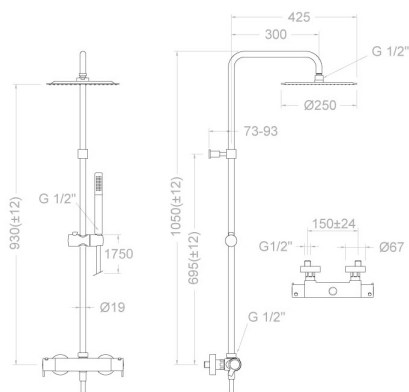

ramonsoler.

→ Ficha Técnica
Data Sheet
Fiche Technique
Technisches Datenblatt

Blautherm

RSM9448 RM250 (9412S+T100N+RM250+3713M+2471C) 8L
RSM9448RM250

Colección: Blautherm	Acabado: Cromo	Código: 94D304169
Ubicación: Baño	Categoría: Ducha	

Observaciones

RSM9448 RM250 (9412S+T100N+RM250+3713M+2471C) 8L
RSM9448RM250

Collection: Blautherm	Finish: Chrome	Code: 94D304169
Location: Bath	Category: Shower	

Observations

RSM9448 RM250 (9412S+T100N+RM250+3713M+2471C) 8L
RSM9448RM250

Collection:	Fini:	Code:
Blautherm	Chrome	94D304169
Lieu:	Catégorie:	
Bain	Douche	

Observations

RSM9448 RM250 (9412S+T100N+RM250+3713M+2471C) 8L
RSM9448RM250

Sammlung: Blautherm	Ausführung: Chrom	Code: 94D304169
Standort: Wannenfüll	Kategorie: Brausebatterie	