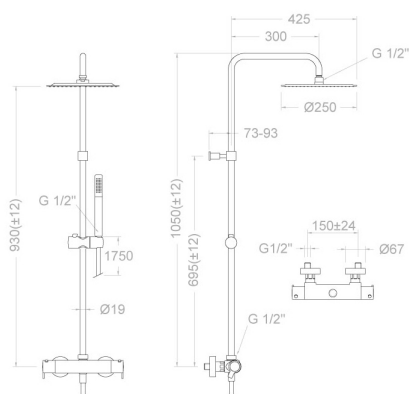

RSM9448 RM250 (9412S+T100N+RM250+3713M+2471C) 8L
RSM9448RM250

Sammlung: Blautherm	Ausführung: Chrom	Code: 94D304169
Standort: Wannenfüll	Kategorie: Brausebatterie	

Bemerkungen