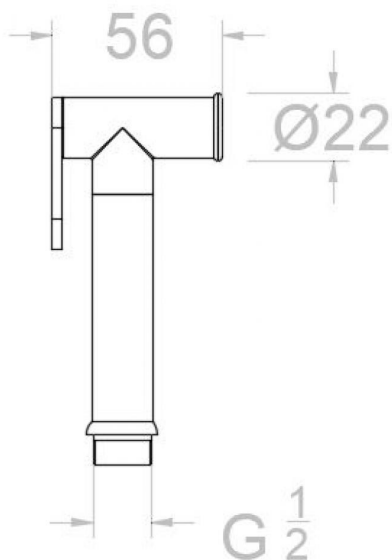

Ensayos

- Ensayos de corrosión según las exigencias de la Norma Europea EN 248.