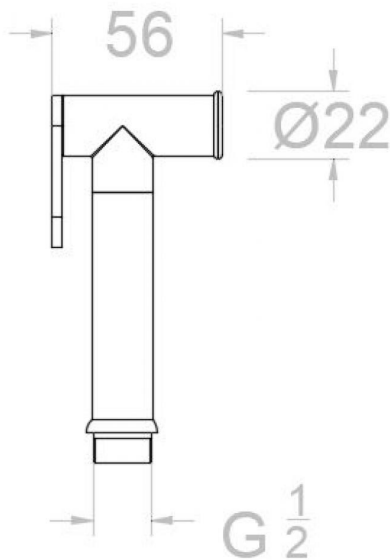

ramonsoler.

→ Ficha Técnica
Data Sheet
Fiche Technique
Technisches Datenblatt

Wc

Ducha de mano de latón para WC con pulsador, níquel cepillado
9552NC

Colección: Wc	Acabado: Níquel cepillado	Código: 99Z304161
Ubicación: Accesorios y recambios	Categoría: Wc	

Collection: Wc	Finish: Brushed nickel	Code: 99Z304161
Location: Accessories & spare parts	Category: Wc	

Technical characteristics

- Guarantee of 5 year for tapware and 3 years for accesories.

Tests

- Corrosion test according to european standard EN 248.

Douchette à main laiton pour WC avec bouton poussoir ,
nickel brossé
9552NC

Collection:	Fini:	Code:
Wc	Nickel brossé	99Z304161
Lieu:	Catégorie:	
Accessoires & rechanges	Wc	

Caractéristiques techniques

- Garantie de 5 ans en robinetterie et 3 ans en compléments.

Essais

- Essais de corrosion selon les exigences de la Norme Européenne EN 248.

**9552 WC-BRAUSE NICKEL GEBÜRSTET MESSING
9552NC**

Sammlung: Wc	Ausführung: Gebürstete nickel	Code: 99Z304161
Standort: Zubehöre und ersatzteile	Kategorie: Wc	