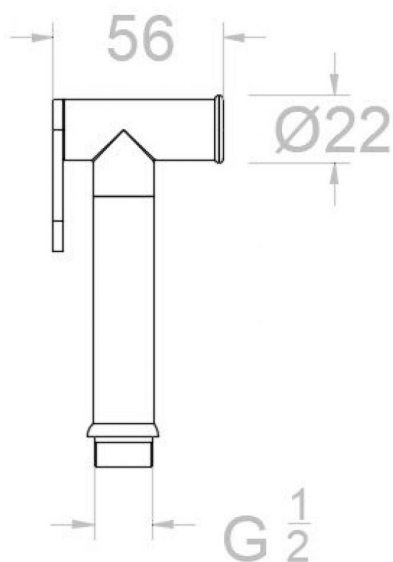

Essais

- Essais de corrosion selon les exigences de la Norme Européenne EN 248.