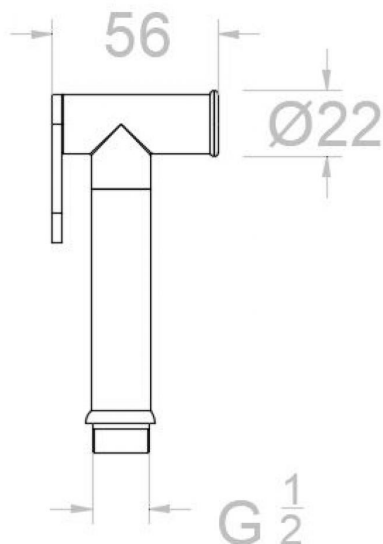

Essais

- Essais de corrosion selon les exigences de la Norme Européenne EN 248.