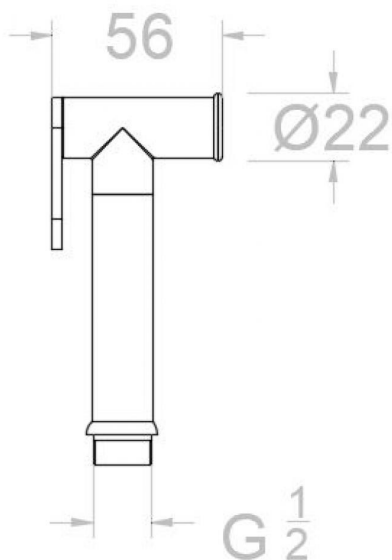

ramonsoler.

→ Ficha Técnica
Data Sheet
Fiche Technique
Technisches Datenblatt

Wc

Ducha de mano de latón para WC con pulsador, oro cepillado 95520C

Colección: Wc	Acabado: Oro cepillado	Código: 99Z304160
Ubicación: Accesorios y recambios	Categoría: Wc	

Collection: Wc	Finish: Brushed gold	Code: 99Z304160
Location: Accessories & spare parts	Category: Wc	

Technical characteristics

- Guarantee of 5 year for tapware and 3 years for accesories.

Tests

- Corrosion test according to european standard EN 248.

Douchette à main laiton pour WC avec bouton poussoir , or
brossé
95520C

Collection: Wc	Fini: Or brossé	Code: 99Z304160
Lieu: Accessoires & rechanges	Catégorie: Wc	

Caractéristiques techniques

- Garantie de 5 ans en robinetterie et 3 ans en compléments.