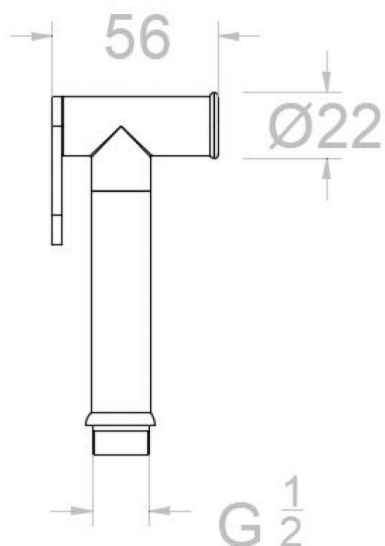

Ensaios

- Ensaios de corrosão de acordo com as exigências da Norma Europeia EN 248.