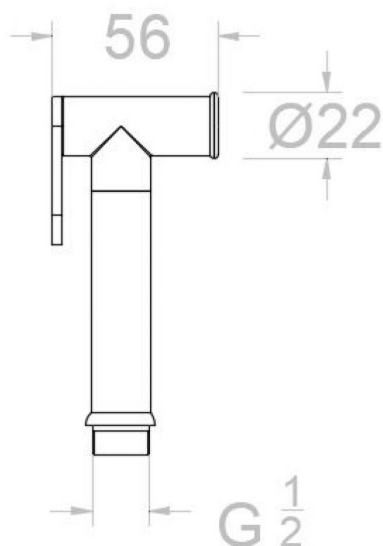

Ensayos

- Ensayos de corrosión según las exigencias de la Norma Europea EN 248.