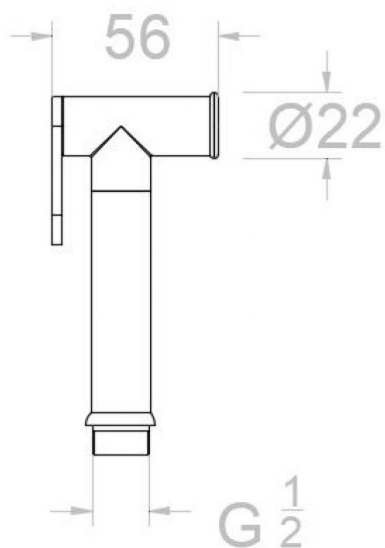

### Tests

- Corrosion test according to european standard EN 248.

Douchette à main laiton pour WC avec bouton poussoir , or brossé

95520C

Collection:  
Wc

Finition:  
Oro cepillado

Code:  
99Z304160

Lieu:  
Accesorios y  
recambios