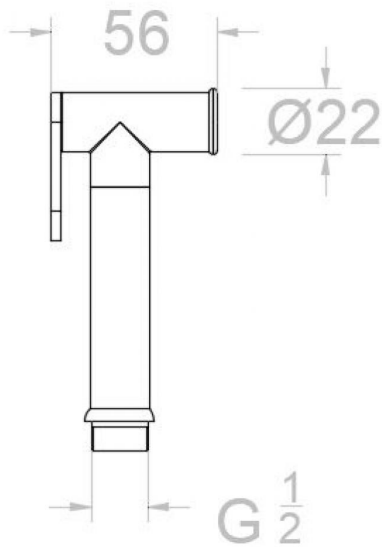

Tests

- Corrosion test according to european standard EN 248.