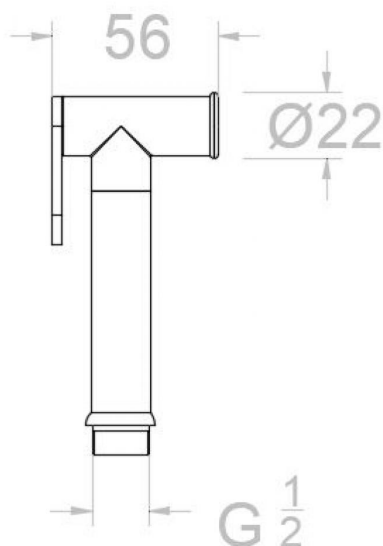

Essais

- Essais de corrosion selon les exigences de la Norme Européenne EN 248.

WC-Handbrause (Metall) schwarz matt 9552NM

Sammlung:
Wc

Ausführung:
Negro mate

Code:
99Z304159

Standort:
Accesorios y
recambios