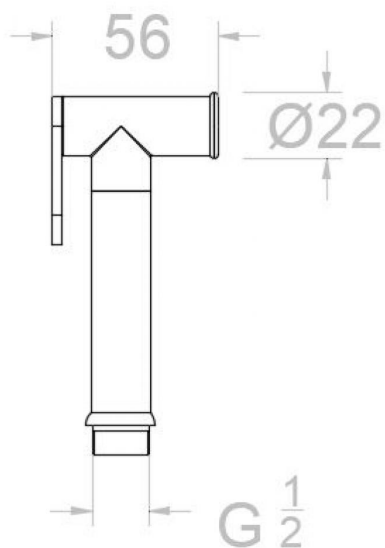

Ensayos

- Ensayos de corrosión según las exigencias de la Norma Europea EN 248.