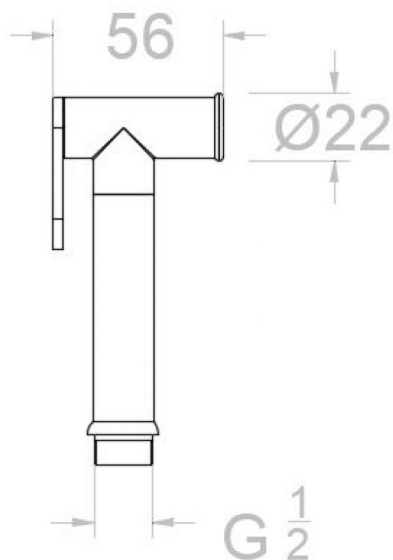

Ensayos

- Ensayos de corrosión según las exigencias de la Norma Europea EN 248.