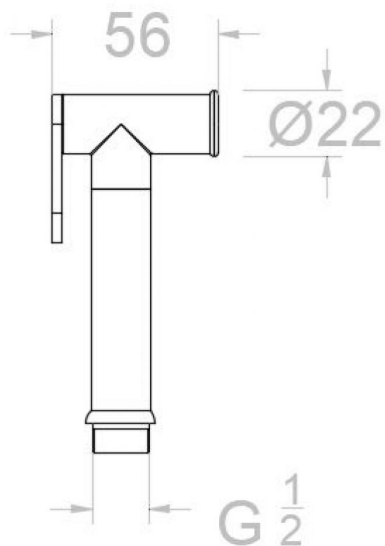

Ensaios

- Ensaios de corrosão de acordo com as exigências da Norma Europeia EN 248.