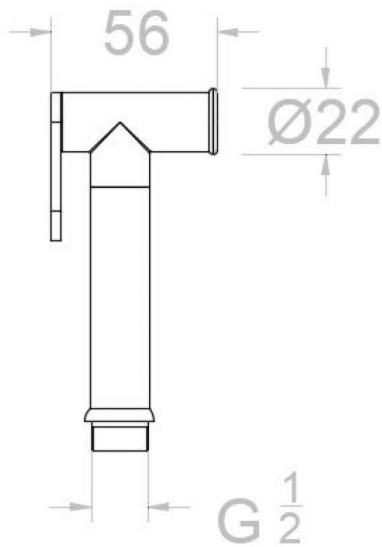

Qualitätsprüfung

- Korrosionsprüfung gemäß europäischer Norm EN 248.