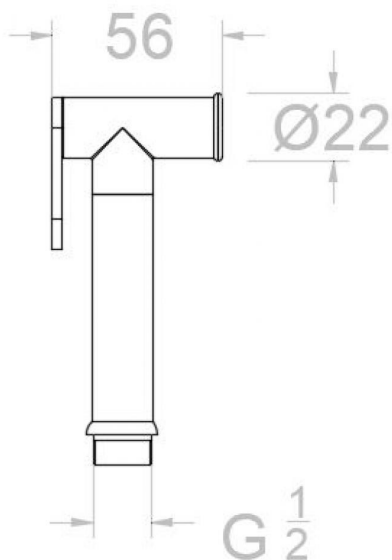

Essais

- Essais de corrosion selon les exigences de la Norme Européenne EN 248.