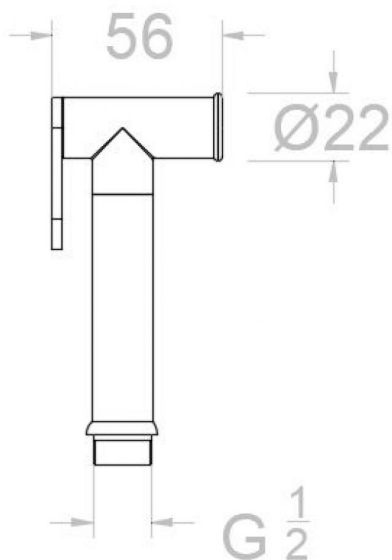

ramonsoler.

→ Ficha Técnica
Data Sheet
Fiche Technique
Technisches Datenblatt

Wc

**Ducha de mano de latón para WC con pulsador, negro mate 9552NM**

Colección: Wc	Acabado: Negro mate	Código: 99Z304159
Ubicación: Accesorios y recambios	Categoría: Wc	

Collection: Wc	Finish: Black matte	Code: 99Z304159
Location: Accessories & spare parts	Category: Wc	

Technical characteristics

- Guarantee of 5 year for tapware and 3 years for accesories.

Tests

- Corrosion test according to european standard EN 248.

Douchette à main laiton pour WC avec bouton poussoir , noir mat
9552NM

Collection:	Fini:	Code:
Wc	Noir mat	99Z304159
Lieu:	Catégorie:	
Accessoires & rechanges	Wc	

Caractéristiques techniques

- Garantie de 5 ans en robinetterie et 3 ans en compléments.