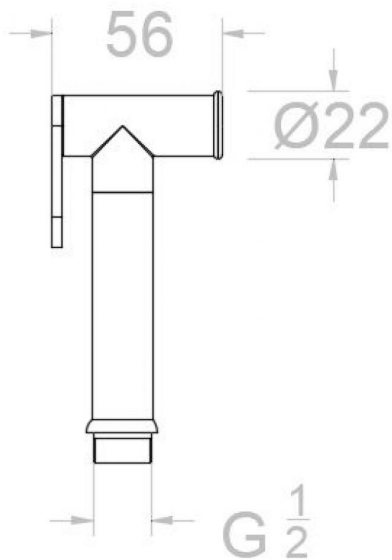

Qualitätsprüfung

- Korrosionsprüfung gemäß europäischer Norm EN 248.