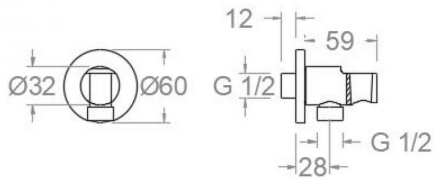

Qualitätsprüfung

- Korrosionsprüfung gemäß europäischer Norm EN 248.