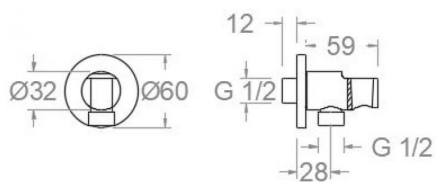

Essais

- Essais de corrosion selon les exigences de la Norme Européenne EN 248.