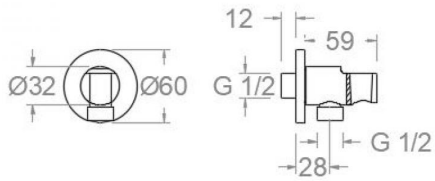

Tests

- Corrosion test according to european standard EN 248.