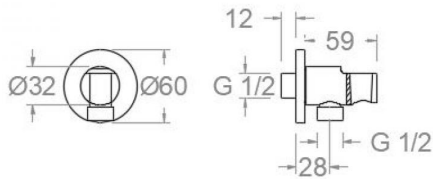

Observaciones

- **Material:**
- **Limpieza y mantenimiento:** Use jabón PH neutro. Pase un paño suave después de usar la grifería para evitar la acumulación de cal. Aclare con suficiente agua para eliminar cualquier resto de producto de limpieza. Seque la grifería con un paño suave.
- **IMPORTANTE:** Ramon Soler no asumirá ninguna garantía si no sigue estas recomendaciones de limpieza y mantenimiento.