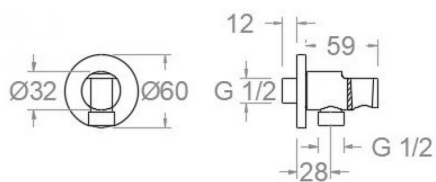

Ensaio

- Ensaio de corrosão de acordo com as exigências da Norma Europeia EN 248.