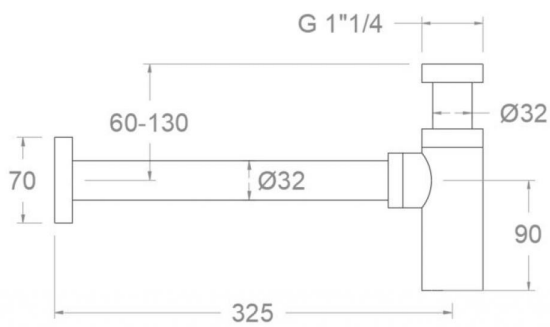

Qualitätsprüfung

- Korrosionsprüfung gemäß europäischer Norm EN 248.