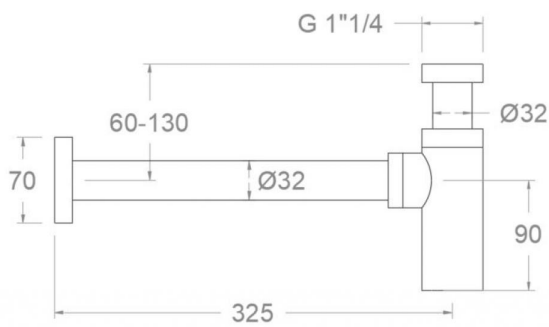

Tests

- Corrosion test according to european standard EN 248.