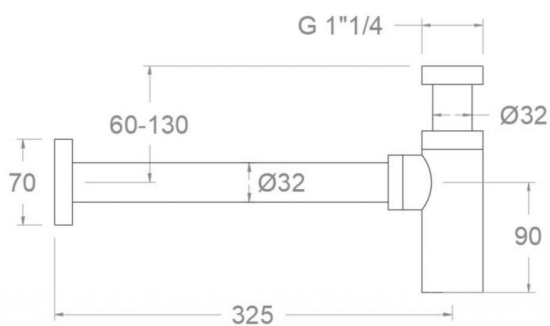

Essais

- Essais de corrosion selon les exigences de la Norme Européenne EN 248.