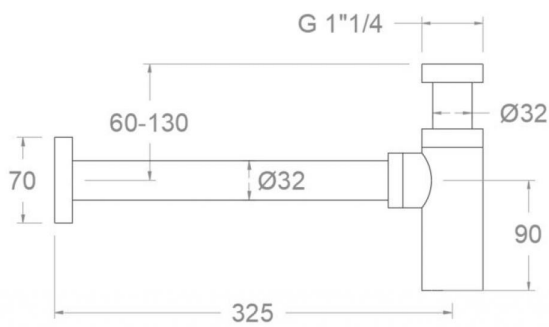

Qualitätsprüfung

- Korrosionsprüfung gemäß europäischer Norm EN 248.