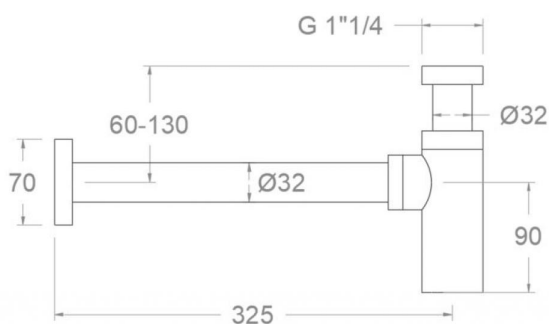

Observaciones

- Material: Latón
- Limpieza y mantenimiento: Use jabón PH neutro. Pase un paño suave después de usar la grifería para evitar la acumulación de cal. Aclare con suficiente agua para eliminar cualquier resto de producto de limpieza. Seque la grifería con un paño suave.
- **IMPORTANTE:** Ramon Soler no asumirá ninguna garantía si no sigue estas recomendaciones de limpieza y mantenimiento.