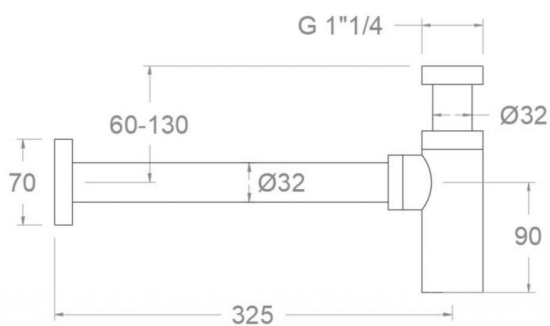

**RSM3790NM**

Sammlung: Zubehör	Ausführung: Matte schwarz	Code: 99Z304132
Standort: Zubehöre und ersatzteile	Kategorie: Waschtisch	

Technische eigenschaften

- 3 Jahre Garantie auf Zubehör und Komponenten.