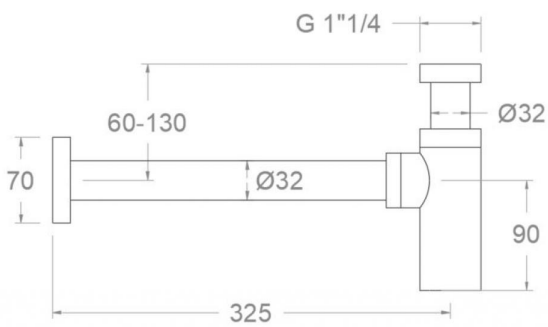

Tests

- Corrosion test according to european standard EN 248.