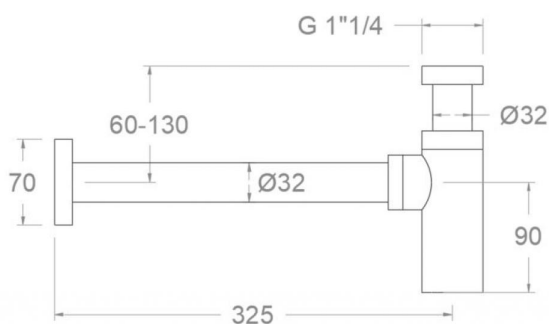

Observaciones

- Material: Latón
- Limpieza y mantenimiento: Use jabón PH neutro. Pase un paño suave después de usar la grifería para evitar la acumulación de cal. Aclare con suficiente agua para eliminar cualquier resto de producto de limpieza. Seque la grifería con un paño suave.
- IMPORTANTE: Ramon Soler no asumirá ninguna garantía si no sigue estas recomendaciones de limpieza y mantenimiento.