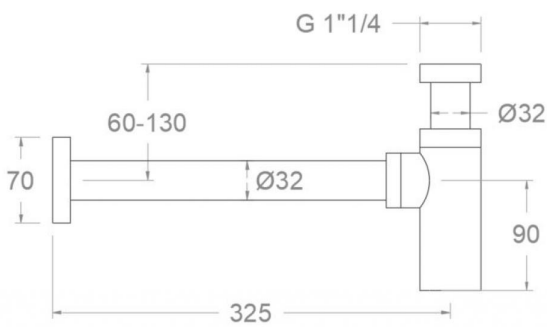

Tests

- Corrosion test according to european standard EN 248.