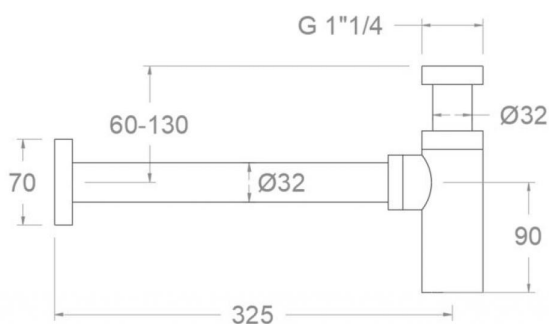

Essais

- Essais de corrosion selon les exigences de la Norme Européenne EN 248.