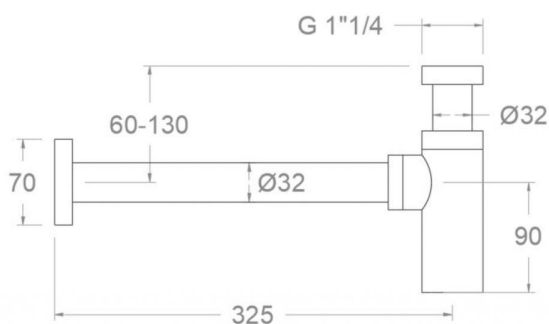

**Características técnicas**

- Garantía de 3 años en complementos.
- Superficie cromada: 15 micras de espesor de níquel, 0.3 micras de cromo.

Ensayos

- Ensayos de corrosión según las exigencias de la Norma Europea EN 248.

RSM3790

Collection: Accessories	Finish: Chrome	Code: 99Z304130
Location: Accessories & spare parts	Category: Washbasin	

Technical characteristics

- Guarantee of 3 years for accessories.
- Chromed surface: 15 microns thick of nickel and 0.3 microns thick of chrome.

Tests

- Corrosion test according to european standard EN 248.

RSM3790

Collection: Accessoires	Fini: Chrome	Code: 99Z304130
Lieu: Accessoires & recharges	Catégorie: Lavabo	

Caractéristiques techniques

- Garantie de 3 ans en compléments.
- Surface chromée: 15 microns d'épaisseur de nickel, 0.3 microns de chrome.