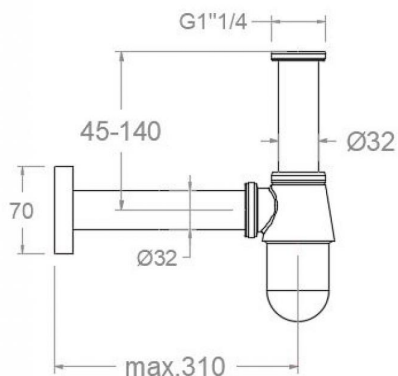

Observaciones

- Material: Latón
- Limpieza y mantenimiento: Use jabón PH neutro. Pase un paño suave después de usar la grifería para evitar la acumulación de cal. Aclare con suficiente agua para eliminar cualquier resto de producto de limpieza. Seque la grifería con un paño suave.
- IMPORTANTE: Ramon Soler no asumirá ninguna garantía si no sigue estas recomendaciones de limpieza y mantenimiento.