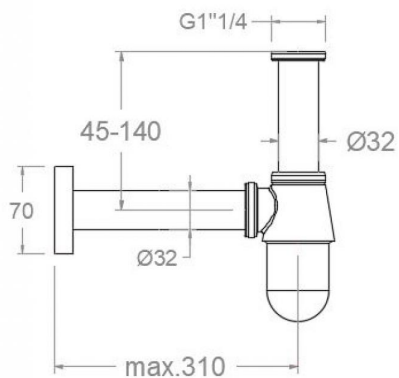

Qualitätsprüfung

- Korrosionsprüfung gemäß europäischer Norm EN 248.