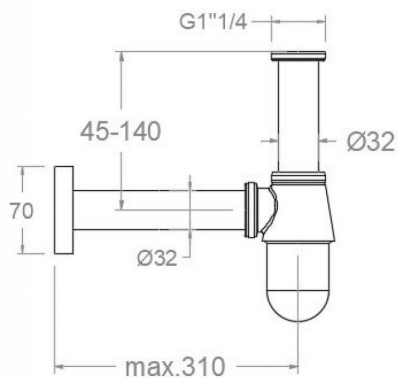

Essais

- Essais de corrosion selon les exigences de la Norme Européenne EN 248.