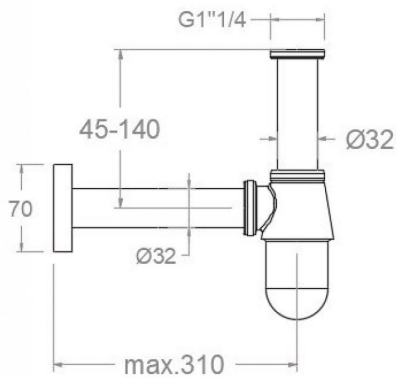

Tests

- Corrosion test according to european standard EN 248.