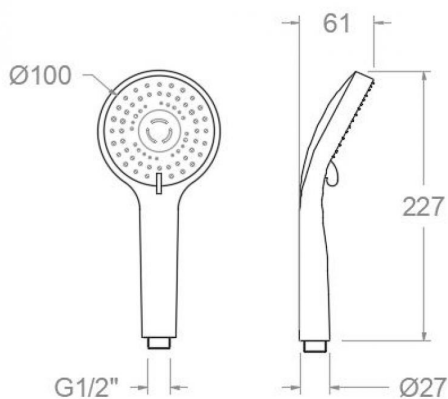

ramonsoler.

→ Ficha Técnica
Data Sheet
Fiche Technique
Technisches Datenblatt

Ducha de mano negro mate, con 3 funciones Ø100mm 2876BTNM

Colección:	Acabado:	Código:
	Negro mate	99Z303717
Ubicación:	Categoría:	
Accesorios y recambios	Ducha	

Composición y recambios

- Ducha de mano : 2876BTNM (99Z303717)

Matt black handshower 3 functions Ø100mm 2876BTNM

Collection:	Finish:	Code:
	Black matte	99Z303717
Location:	Category:	
Accessories & spare parts	Shower	

Composition and spare parts

- Hand shower: 2876BTNM (99Z303717)

**Douchette à main noir mat, avec 3 fonctions Ø100mm
2876BTNM**

Collection:	Fini:	Code:
	Noir mat	99Z303717
Lieu:	Catégorie:	
Accessoires & recharges	Douche	