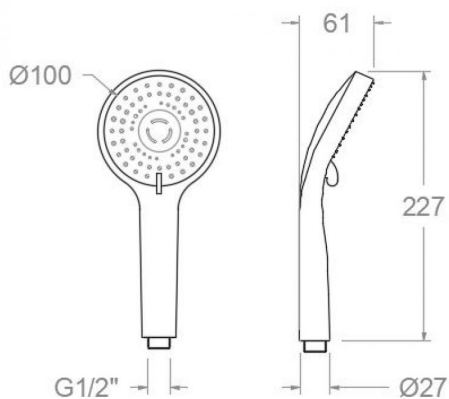

ramonsoler.

→ Ficha Técnica
Data Sheet
Fiche Technique
Technisches Datenblatt

Ducha de mano negro mate, con 3 funciones Ø100mm 2876BTNM

Colección:	Acabado:	Código:
	Negro mate	99Z303717
Ubicación:	Categoría:	
Accesorios y recambios	Ducha	

Composición y recambios

- Ducha de mano : 2876BTNM (99Z303717)

Matt black handshower 3 functions Ø100mm 2876BTNM

Collection:	Finish:	Code:
	Black matte	99Z303717
Location:	Category:	
Accessories & spare parts	Shower	

Technical characteristics

- Anti-limescale nozzles system.
- Water outlet by impulses.
- Water outlet with rain effect.
- Uniform water outlet through all the shower head nozzles.
- Guarantee of 5 year for tapware and 3 years for accesories.

Composition and spare parts

- Hand shower: 2876BTNM (99Z303717)

**Douchette à main noir mat, avec 3 fonctions Ø100mm
2876BTNM**

Collection:	Fini:	Code:
	Noir mat	99Z303717
Lieu:	Catégorie:	
Accessoires & recharges	Douche	