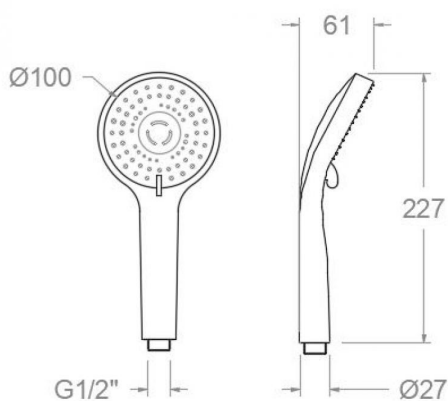

Ersatzteile-aufstellung

- Handbrause: 2876BTNM (99Z303717)