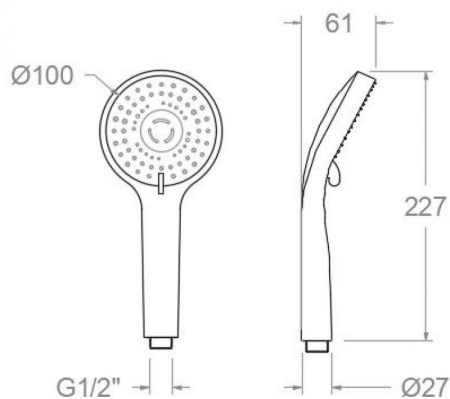

Composition et pièces de rechange

- Douchette à main: 2876BTNM (99Z303717)