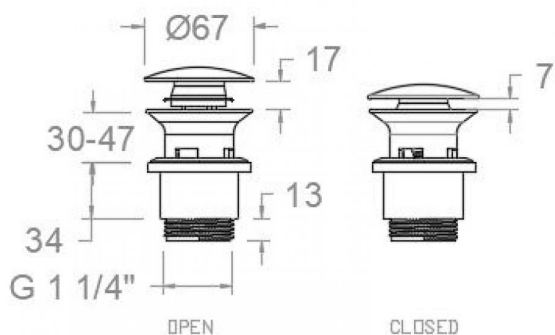

Observations