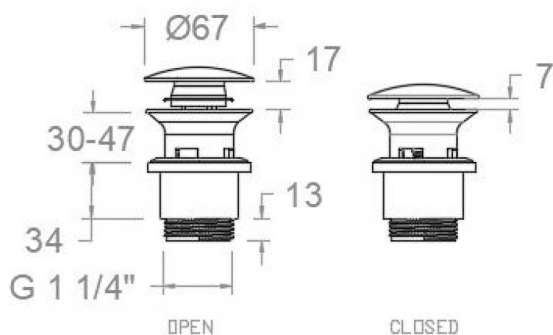

Observaciones