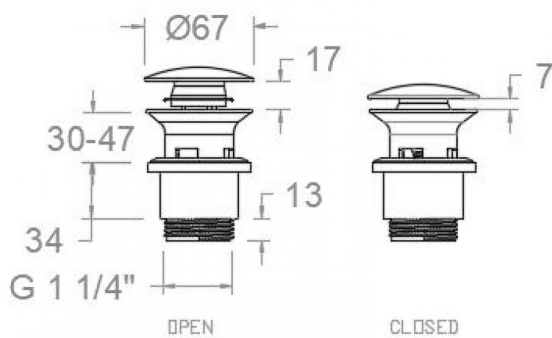

Bemerkungen