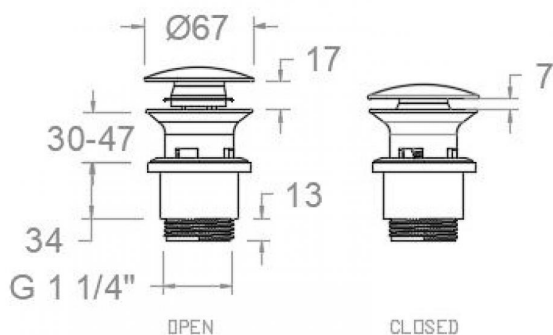

Essais

- Essais d'étanchéité, dimensions et corrosion selon les exigences des Normes Européenne EN 274-1 et EN 248.

Observations

121602P ABLAUGARNITUR CLICK CLACK (ABS/INOX) CHROM 121602P

Sammlung: Zubehör	Ausführung: Chrom	Code: AAZ303592
Standort: Zubehöre und ersatzteile	Kategorie: Waschtisch	