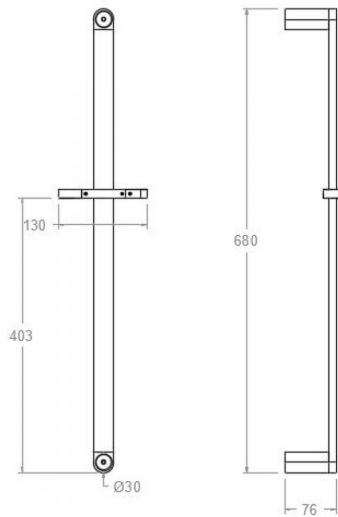

776001 SNC BRAUSESTANGE NICKEL GEBÜRSTET 68CM 776001SNC

Sammlung: Zubehör	Ausführung: Gebürstete nickel	Code: 99Z303565
Standort: Zubehöre und ersatzteile	Kategorie: Brausebatterie	

Technische eigenschaften

- 3 Jahre Garantie auf Zubehör und Komponenten.

Qualitätsprüfung

- Korrosionsprüfung gemäß europäischer Norm EN 248.