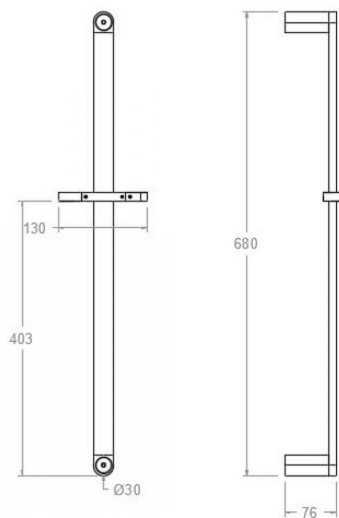

ramonsoler.

→ Ficha Técnica
Data Sheet
Fiche Technique
Technisches Datenblatt

Accesorios

776001 S NIQUEL CEPILLADO BARRA DUCHA SEMIREDONDA 700mm 776001SNC

Colección: Accesorios	Acabado: Níquel cepillado	Código: 99Z303565
Ubicación: Accesorios y recambios	Categoría: Ducha	

Características técnicas

- Garantía de 3 años en complementos.

Ensayos

- Ensayos de corrosión según las exigencias de la Norma Europea EN 248.

776001 S BRUSHED NICKEL SHOWER BAR HALF ROUND 700mm 776001SNC

Collection: Accessories	Finish: Brushed nickel	Code: 99Z303565
Location: Accessories & spare parts	Category: Shower	

Technical characteristics

- Guarantee of 3 years for accesories.

Tests

- Corrosion test according to european standard EN 248.

**776001 S NICKEL BROSSÉ BARRE DOUCHE SEMI-ROND 700mm
776001SNC**

Collection: Accessoires	Fini: Nickel brossé	Code: 99Z303565
Lieu: Accessoires & rechanges	Catégorie: Douche	

Caractéristiques techniques