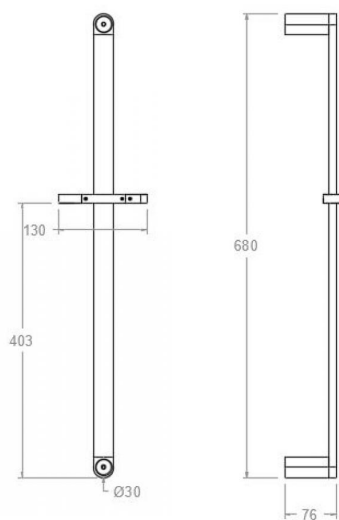

ramonsoler.

→ Ficha Técnica
Data Sheet
Fiche Technique
Technisches Datenblatt

Accesorios

776001 S NIQUEL CEPILLADO BARRA DUCHA SEMIREDONDA 700mm 776001SNC

Colección: Accesorios	Acabado: Níquel cepillado	Código: 99Z303565
Ubicación: Accesorios y recambios	Categoría: Ducha	

Características técnicas

- Garantía de 3 años en complementos.

Ensayos

- Ensayos de corrosión según las exigencias de la Norma Europea EN 248.

776001 S BRUSHED NICKEL SHOWER BAR HALF ROUND 700mm 776001SNC

Collection: Accessories	Finish: Brushed nickel	Code: 99Z303565
Location: Accessories & spare parts	Category: Shower	

Technical characteristics

- Guarantee of 3 years for accesories.

Tests

- Corrosion test according to european standard EN 248.

**776001 S NICKEL BROSSÉ BARRE DOUCHE SEMI-ROND 700mm
776001SNC**

Collection: Accessoires	Fini: Nickel brossé	Code: 99Z303565
Lieu: Accessoires & rechanges	Catégorie: Douche	

Caractéristiques techniques