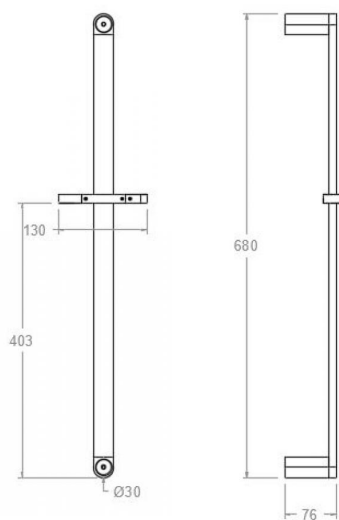

ramonsoler.

→ Ficha Técnica
Data Sheet
Fiche Technique
Technisches Datenblatt

Accesorios

776001 S NIQUEL CEPILLADO BARRA DUCHA SEMIREDONDA 700mm 776001SNC

Colección: Accesorios	Acabado: Níquel cepillado	Código: 99Z303565
Ubicación: Accesorios y recambios	Categoría: Ducha	

**776001 S NICKEL BROSSÉ BARRE DOUCHE SEMI-ROND 700mm
776001SNC**

Collection: Accessoires	Fini: Nickel brossé	Code: 99Z303565
Lieu: Accessoires & rechanges	Catégorie: Douche	

Caractéristiques techniques

- Garantie de 3 ans en compléments.

Essais

- Essais de corrosion selon les exigences de la Norme Européenne EN 248.

776001 SNC BRAUSESTANGE NICKEL GEBÜRSTET 68CM 776001SNC

Sammlung: Zubehör	Ausführung: Gebürstete nickel	Code: 99Z303565
Standort: Zubehöre und ersatzteile	Kategorie: Brausebatterie	