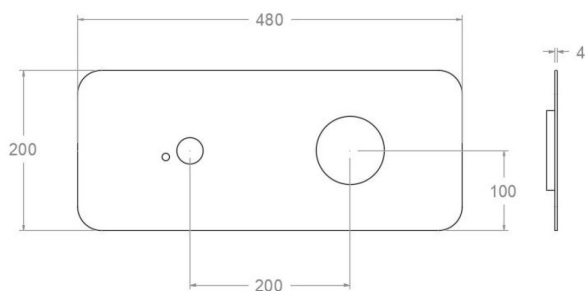

Tests

- Corrosion test according to european standard EN 248.