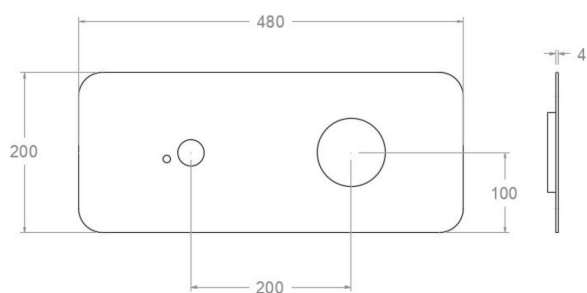

Ensayos

- Ensayos de corrosión según las exigencias de la Norma Europea EN 248.