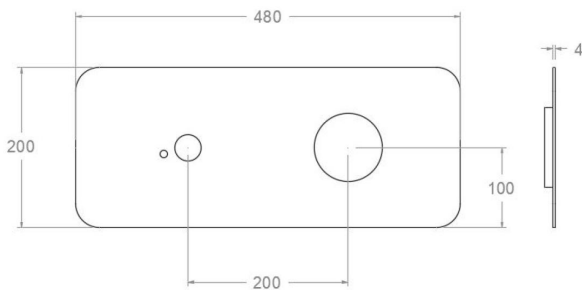

Qualitätsprüfung

- Korrosionsprüfung gemäß europäischer Norm EN 248.