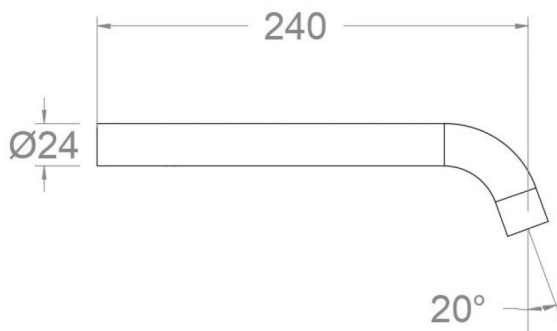

Qualitätsprüfung

- Korrosionsprüfung gemäß europäischer Norm EN 248.