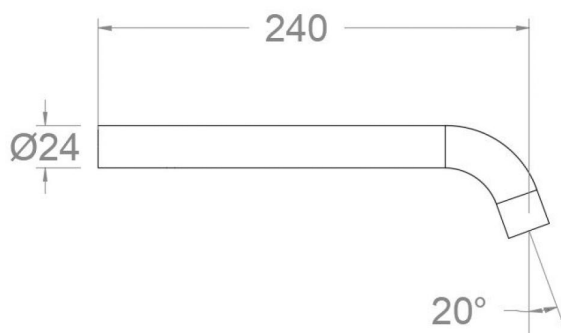

Tests

- Corrosion test according to european standard EN 248.