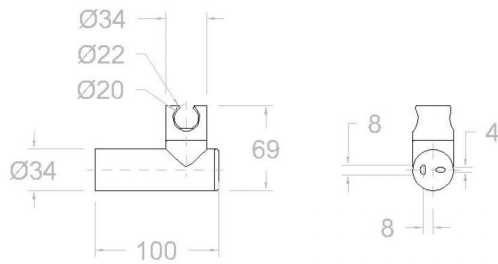

Qualitätsprüfung

- Korrosionsprüfung gemäß europäischer Norm EN 248.