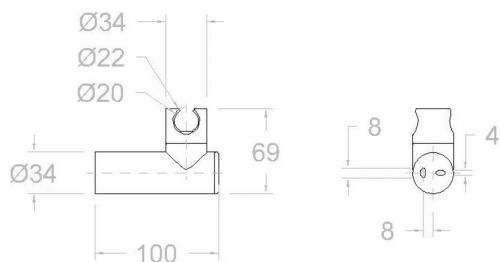

Essais

- Essais de corrosion selon les exigences de la Norme Européenne EN 248.