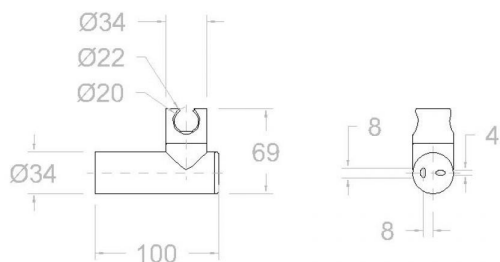

ramonsoler.

→ Ficha Técnica
Data Sheet
Fiche Technique
Technisches Datenblatt

Accesorios

Soporte orientable de pared para ducha níquel cepillado,
circular de metal
372602NC

Colección: Accesorios	Acabado: Níquel cepillado	Código: 99Z302671
Ubicación: Accesorios y recambios	Categoría: Ducha	

Características técnicas

- Garantía de 3 años en complementos.

Ensayos

- Ensayos de corrosión según las exigencias de la Norma Europea EN 248.

Wall support with different positions for handshower,
brushed nickel
372602NC

Collection: Accessories	Finish: Brushed nickel	Code: 99Z302671
Location: Accessories & spare parts	Category: Shower	

Technical characteristics

- Guarantee of 3 years for accesories.

Tests

- Corrosion test according to european standard EN 248.