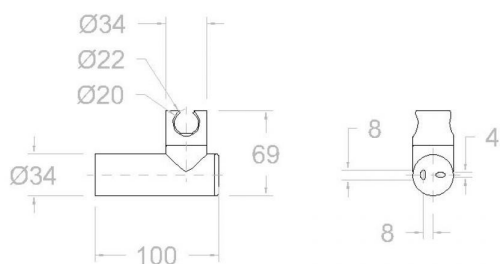

ramonsoler.

→ Ficha Técnica
Data Sheet
Fiche Technique
Technisches Datenblatt

Accesorios

Soporte orientable de pared para ducha níquel cepillado,
circular de metal
372602NC

Colección: Accesorios	Acabado: Níquel cepillado	Código: 99Z302671
Ubicación: Accesorios y recambios	Categoría: Ducha	

Características técnicas

- Garantía de 3 años en complementos.

Ensayos

- Ensayos de corrosión según las exigencias de la Norma Europea EN 248.

Wall support with different positions for handshower,
brushed nickel
372602NC

Collection: Accessories	Finish: Brushed nickel	Code: 99Z302671
Location: Accessories & spare parts	Category: Shower	

Technical characteristics

- Guarantee of 3 years for accesories.

Tests

- Corrosion test according to european standard EN 248.