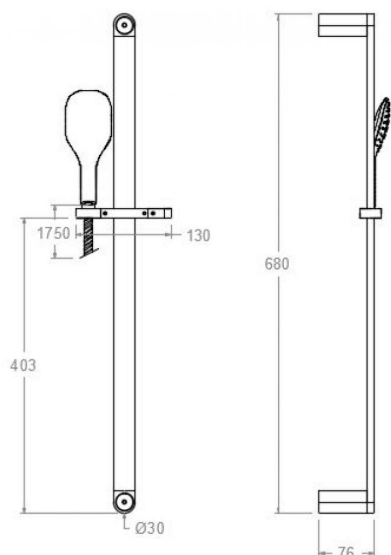

Composition et pièces de rechange

- Colonne de douche: 776001S (99Z302193)
- Douchette à main: 4913K3 (99Z302621)
- Flexible de douche: 2472C (99Z300775)
- Support de douche: SD776001 (AAZ302738)
- Support mural: SP776001 (AAZ302737)