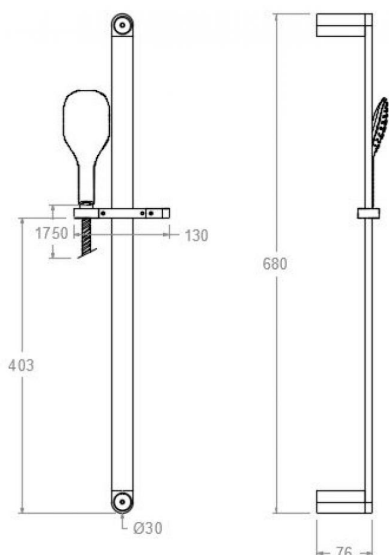

ramonsoler.

→ Ficha Técnica
Data Sheet
Fiche Technique
Technisches Datenblatt

Accesorios

Barra de ducha semiredonda de 70cm con teleducha massage y flexo, cromada
776001K3

Colección: Accesorios	Acabado: Cromo	Código: 99H302634
Ubicación: Baño	Categoría: Ducha	

Slide bar 70cm set, with handshower and flexible hose, chromed
776001K3

Collection: Accessories	Finish: Chrome	Code: 99H302634
Location: Bath	Category: Shower	

Technical characteristics

- Anti-limescale nozzles system.
- Water outlet by impulses.
- Water outlet with rain effect.
- Water outlet with airy rain effect.
- Uniform water outlet through all the shower head nozzles.
- Thermal shock resistant and anti-Legionella chemical.
- Guarantee of 5 year for tapware and 3 years for accesories.
- Chromed surface: 15 microns thick of nickel and 0.3 microns thick of chrome.

**Barre de douche semi-ronde de 70 cm avec douchette et flexible de massage, chromée
776001K3**

Collection: Accessoires	Fini: Chrome	Code: 99H302634
Lieu: Bain	Catégorie: Douche	

Caractéristiques techniques

Essais

- Essais de corrosion selon les exigences de la Norme Européenne EN 248.

Composition et pièces de rechange

- Colonne de douche: 776001S (99Z302193)
- Douchette à main: 4913K3 (99Z302621)
- Flexible de douche: 2472C (99Z300775)
- Support de douche: SD776001 (AAZ302738)
- Support mural: SP776001 (AAZ302737)