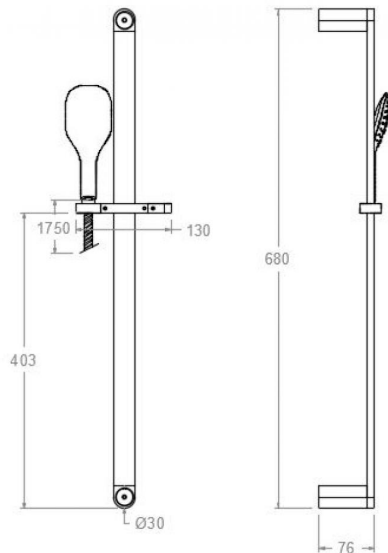

ramonsoler.

→ Ficha Técnica
Data Sheet
Fiche Technique
Technisches Datenblatt

Accesorios

Barra de ducha semiredonda de 70cm con teleducha massage y flexo, cromada
776001K3

Colección: Accesorios	Acabado: Cromo	Código: 99H302634
Ubicación: Baño	Categoría: Ducha	

Slide bar 70cm set, with handshower and flexible hose, chromed
776001K3

Collection: Accessories	Finish: Chrome	Code: 99H302634
Location: Bath	Category: Shower	

Technical characteristics

- Anti-limescale nozzles system.
- Water outlet by impulses.
- Water outlet with rain effect.
- Water outlet with airy rain effect.
- Uniform water outlet through all the shower head nozzles.
- Thermal shock resistant and anti-Legionella chemical.
- Guarantee of 5 year for tapware and 3 years for accesories.
- Chromed surface: 15 microns thick of nickel and 0.3 microns thick of chrome.

Tests

- Corrosion test according to european standard EN 248.

Composition and spare parts

- Shower column: 776001S (99Z302193)
- Hand shower: 4913K3 (99Z302621)
- Shower flexible hose: 2472C (99Z300775)
- Shower support: SD776001 (AAZ302738)
- Wall bracket: SP776001 (AAZ302737)

**Barre de douche semi-ronde de 70 cm avec douchette et flexible de massage, chromée
776001K3**

Collection: Accessoires	Fini: Chrome	Code: 99H302634
Lieu: Bain	Catégorie: Douche	

Caractéristiques techniques