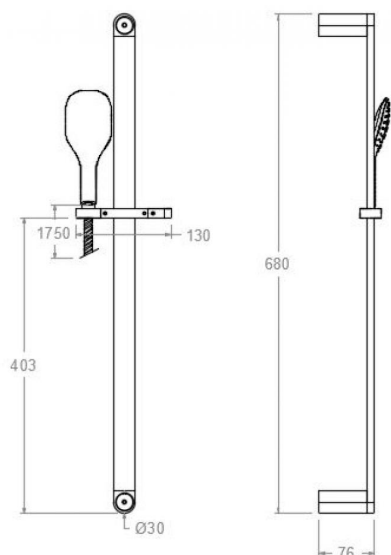

ramonsoler.

→ Ficha Técnica
Data Sheet
Fiche Technique
Technisches Datenblatt

Accesorios

Barra de ducha semiredonda de 70cm con teleducha massage y flexo, cromada
776001K3

Colección: Accesorios	Acabado: Cromo	Código: 99H302634
Ubicación: Baño	Categoría: Ducha	

Ensayos

- Ensayos de corrosión según las exigencias de la Norma Europea EN 248.

Composición y recambios

- Columna de ducha: 776001S (99Z302193)
- Ducha de mano : 4913K3 (99Z302621)
- Flexo de ducha : 2472C (99Z300775)
- Soporte de ducha : SD776001 (AAZ302738)
- Soporte de pared: SP776001 (AAZ302737)

Slide bar 70cm set, with handshower and flexible hose, chromed
776001K3

Collection: Accessories	Finish: Chrome	Code: 99H302634
Location: Bath	Category: Shower	

Technical characteristics

- Anti-limescale nozzles system.
- Water outlet by impulses.
- Water outlet with rain effect.
- Water outlet with airy rain effect.
- Uniform water outlet through all the shower head nozzles.
- Thermal shock resistant and anti-Legionella chemical.
- Guarantee of 5 year for tapware and 3 years for accesories.
- Chromed surface: 15 microns thick of nickel and 0.3 microns thick of chrome.

**Barre de douche semi-ronde de 70 cm avec douchette et flexible de massage, chromée
776001K3**

Collection: Accessoires	Fini: Chrome	Code: 99H302634
Lieu: Bain	Catégorie: Douche	

Caractéristiques techniques