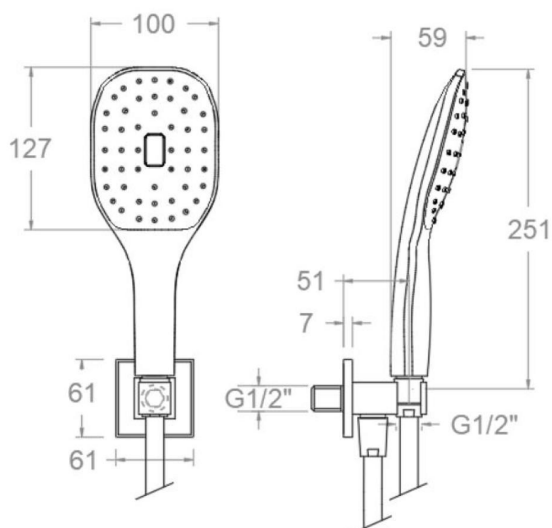

Qualitätsprüfung

- Dichtheits-, Durchfluss-, mechanisches Verhalten unter Druck, mechanische Widerstands- und Korrosionsprüfung, gemäß den europäischen Normen EN 1113 und EN 248.