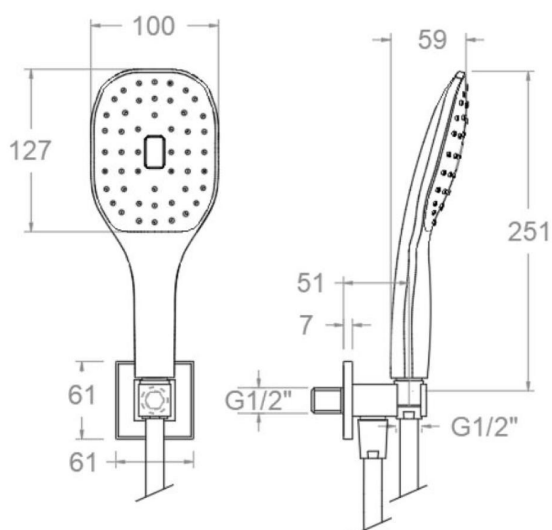

Essais

- Essais d'étanchéité, débit, comportement mécanique sous pression, résistance mécanique et corrosion, selon les exigences des Normes Européenne EN 1113 et EN 248.