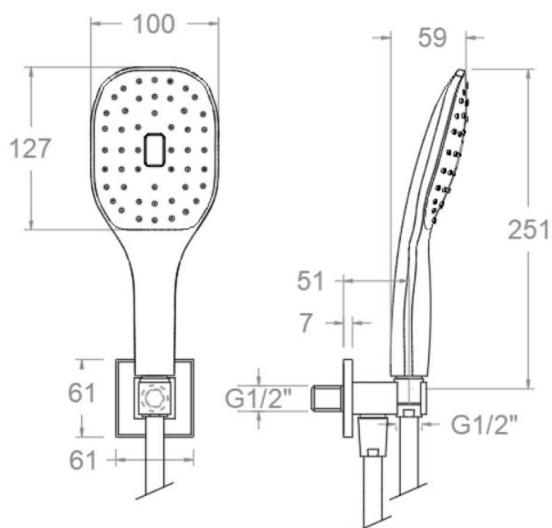

Ensayos

- Ensayos de estanquidad, caudal, comportamiento mecánico bajo presión, resistencia mecánica y corrosión, según las exigencias de las Normas Europeas EN 1113 y EN 248.