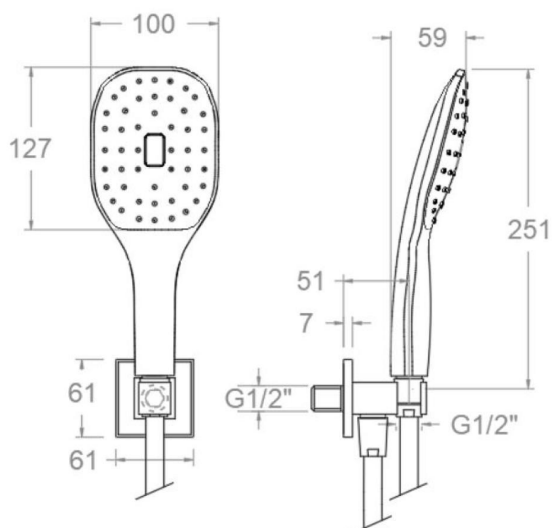

## Set ducha de mano semicuadrada, flexo y soporte, cromado 4949K1

**Colección:**  
Accesorios

**Acabado:**  
Cromo

**Código:**  
99H302622

**Ubicación:**  
Accesorios y  
recambios

**Categoría:**  
Ducha

## Tests

- Water tightness, flow rate, mechanical behavior under pressure, mechanical resistance and corrosion test according to european standards EN 1113 and EN 248.

**Set de douchette semi-réée, flexible et support, chrome  
4949K1****Collection:**  
Accesorios**Finition:**  
Cromo**Code:**  
99H302622**Lieu:**  
Accesorios y  
recambios**Catégorie:**  
Ducha**Caractéristiques techniques**