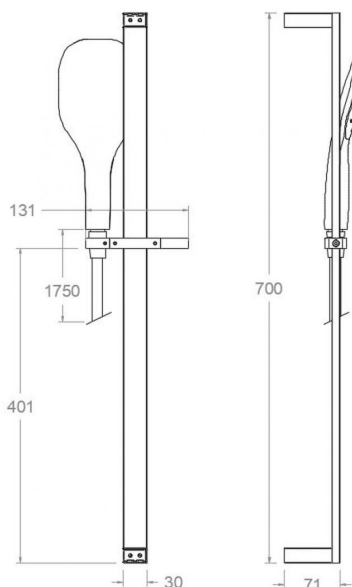

Ersatzteile-aufstellung

- Brauseschlauch: 2471C (99Z305989)
- Handbrause: 4913K3 (99Z302621)
- Brausehalter: SD477302 (AAZ302734)
- Brausestange: 477302S (99Z302192)
- Wandhalterung: SP477302 (AAZ302733)