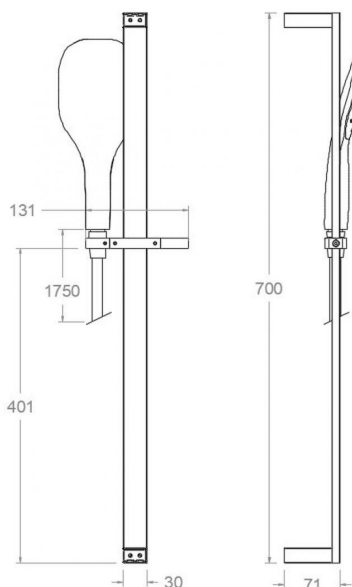

Composición y recambios

- Flexo de ducha : 2471C (99Z305989)
- Ducha de mano : 4913K3 (99Z302621)
- Soporte de ducha : SD477302 (AAZ302734)
- Barra de ducha: 477302S (99Z302192)
- Soporte de pared: SP477302 (AAZ302733)