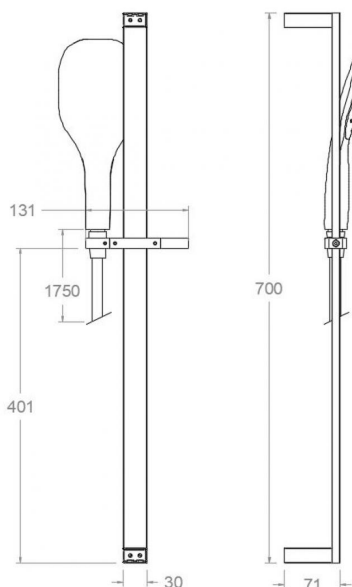

Composition et pièces de rechange

- Flexible de douche: 2471C (99Z305989)
- Douchette à main: 4913K3 (99Z302621)
- Support de douche: SD477302 (AAZ302734)
- Barre de douche: 477302S (99Z302192)
- Support mural: SP477302 (AAZ302733)