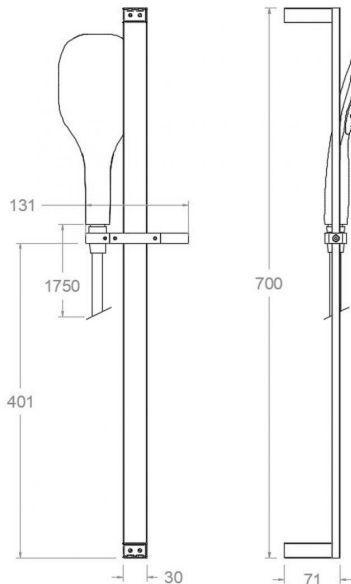

Composition and spare parts

- Shower flexible hose: 2471C (99Z305989)
- Hand shower: 4913K3 (99Z302621)
- Shower support: SD477302 (AAZ302734)
- Shower bar: 477302S (99Z302192)
- Wall bracket: SP477302 (AAZ302733)