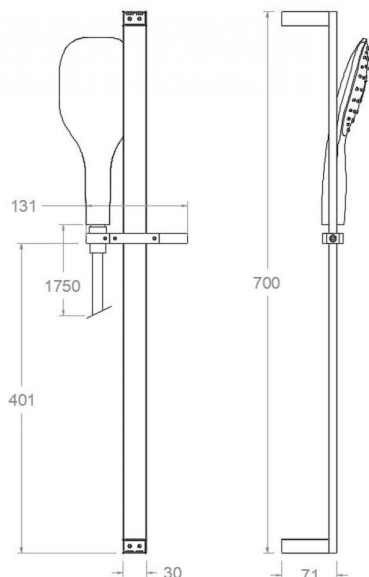

ramonsoler.

→ Ficha Técnica
Data Sheet
Fiche Technique
Technisches Datenblatt

Accesorios

Barra de ducha Kuatro metálica, cuadrada de 70cm, con teleducha y flexo, cromada
477302K1

Colección: Accesorios	Acabado: Cromo	Código: 99H302610
Ubicación: Accesorios y recambios	Categoría: Ducha	

Technical characteristics

- Anti-limescale nozzles system.
- Water outlet with rain effect.
- Guarantee of 3 years for accessories.
- Chromed surface: 15 microns thick of nickel and 0.3 microns thick of chrome.

Tests

- Corrosion test according to european standard EN 248.

Composition and spare parts

- | | |
|-------------------------|----------------------|
| · Shower column: | 477302S (99Z302192) |
| · Hand shower: | 4912K1 (99Z302620) |
| · Shower support: | SD477302 (AAZ302734) |
| · Wall bracket: | SP477302 (AAZ302733) |
| · Shower flexible hose: | 2471C SC (255471) |

Barre de douche en métallique Kuatro, carrée 70cm, avec douchette et flexible, chromée
477302K1

Collection: Accessoires	Fini: Chrome	Code: 99H302610
Lieu: Accessoires & recharges	Catégorie: Douche	

Caractéristiques techniques