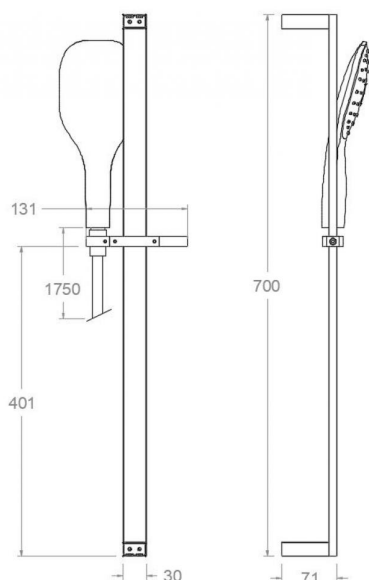

Composition et pièces de rechange

- Colonne de douche: 477302S (99Z302192)
- Douchette à main: 4912K1 (99Z302620)
- Support de douche: SD477302 (AAZ302734)
- Support mural: SP477302 (AAZ302733)
- Flexible de douche: 2471C SC (255471)