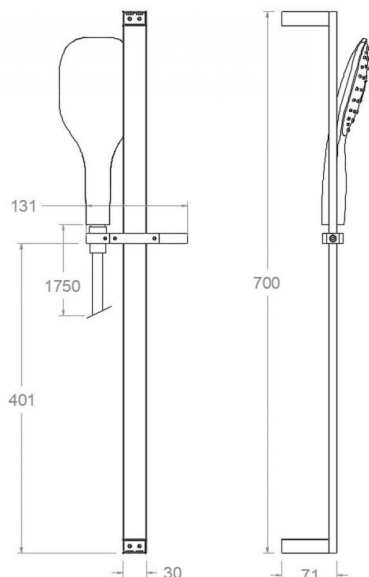

ramonsoler.

→ Ficha Técnica
Data Sheet
Fiche Technique
Technisches Datenblatt

Accesorios

Barra de ducha Kuatro metálica, cuadrada de 70cm, con teleducha y flexo, cromada
477302K1

Colección: Accesorios	Acabado: Cromo	Código: 99H302610
Ubicación: Accesorios y recambios	Categoría: Ducha	

Barre de douche carrée 70 cm. avec accessoires K1 477302K1

Sammlung: Zubehör	Ausführung: Chrom	Code: 99H302610
Standort: Zubehöre und ersatzteile	Kategorie: Brausebatterie	

Technische eigenschaften

- Antikalksystem durch Silikonknoppen.
- Regen-Effekt.
- 3 Jahre Garantie auf Zubehör und Komponenten.
- Zweischichtverchromung: 15 Mikrometer Nickel, 0,3 Mikrometer Chrom.

Qualitätsprüfung

- Korrosionsprüfung gemäß europäischer Norm EN 248.

Ersatzteile-aufstellung

- Brausestange für Regenbrauseset: 477302S (99Z302192)
- Handbrause: 4912K1 (99Z302620)
- Brausehalter: SD477302 (AAZ302734)
- Wandhalterung: SP477302 (AAZ302733)
- Brauseschlauch: 2471C SC (255471)