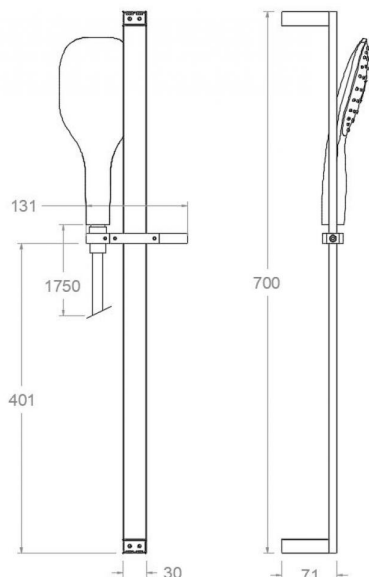

ramonsoler.

→ Ficha Técnica
Data Sheet
Fiche Technique
Technisches Datenblatt

Accesorios

Barra de ducha Kuatro metálica, cuadrada de 70cm, con teleducha y flexo, cromada
477302K1

Colección: Accesorios	Acabado: Cromo	Código: 99H302610
Ubicación: Accesorios y recambios	Categoría: Ducha	

Ensayos

- Ensayos de corrosión según las exigencias de la Norma Europea EN 248.

Composición y recambios

- Columna de ducha: 477302S (99Z302192)
- Ducha de mano : 4912K1 (99Z302620)
- Soporte de ducha : SD477302 (AAZ302734)
- Soporte de pared: SP477302 (AAZ302733)
- Flexo de ducha : 2471C SC (255471)

Squared metallic slide bar with handshower, wall support and flexible hose, chromed
477302K1

Collection: Accessories	Finish: Chrome	Code: 99H302610
Location: Accessories & spare parts	Category: Shower	

Barre de douche en métallique Kuatro, carrée 70cm, avec douchette et flexible, chromée
477302K1

Collection: Accessoires	Fini: Chrome	Code: 99H302610
Lieu: Accessoires & recharges	Catégorie: Douche	

Caractéristiques techniques