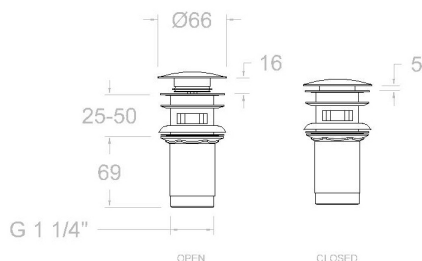

ramonsoler.

→ Ficha Técnica
Data Sheet
Fiche Technique
Technisches Datenblatt

Accesorios

Valvula de latón para desague sistema Click Clack 1219LOC

| | | |
|---|----------------------------------|-----------------------------|
| Colección: Accesorios | Acabado: Oro cepillado | Código: 99Z302478 |
| Ubicación: Accesorios y recambios | Categoría: Lavabo | |

Características técnicas

- Garantía de 3 años en complementos.

Ensayos

- Ensayos de corrosión según las exigencias de la Norma Europea EN 248.

Quick Clack waste brass 1219LOC

| | | |
|---|--------------------------------|---------------------------|
| Collection: Accessories | Finish: Brushed gold | Code: 99Z302478 |
| Location: Accessories & spare parts | Category: Washbasin | |

Technical characteristics

- Guarantee of 3 years for accesories.

Tests

- Corrosion test according to european standard EN 248.

**Ablauf QUICK CLAC 1 1/4" für Waschtisch und Bidet
(Messing/PVC)
1219LOC**

| | | |
|---|-----------------------------|---------------------------|
| Collection: Accessoires | Fini: Or brossé | Code: 99Z302478 |
| Lieu: Accessoires & rechanges | Catégorie: Lavabo | |