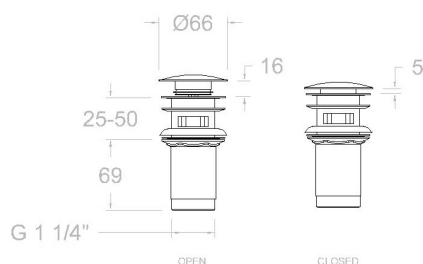

Essais

- Essais de corrosion selon les exigences de la Norme Européenne EN 248.