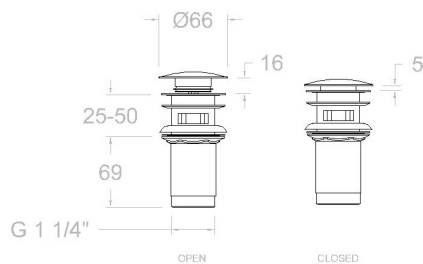

Qualitätsprüfung

- Korrosionsprüfung gemäß europäischer Norm EN 248.