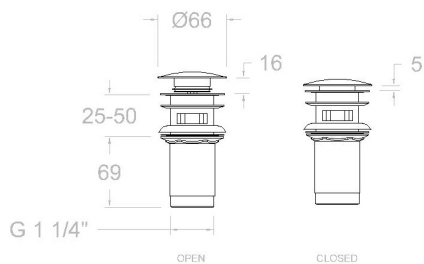

Características técnicas

- Garantía de 3 años en complementos.

Ensayos

- Ensayos de corrosión según las exigencias de la Norma Europea EN 248.

Quick Clack waste brass 1219LOC

| | | |
|---|--------------------------------|---------------------------|
| Collection: Accessories | Finish: Brushed gold | Code: 99Z302478 |
| Location: Accessories & spare parts | Category: Washbasin | |

Technical characteristics

- Guarantee of 3 years for accesories.

Tests

- Corrosion test according to european standard EN 248.

**Ablauf QUICK CLAC 1 1/4" für Waschtisch und Bidet
(Messing/PVC)
1219LOC**

| | | |
|---|-----------------------------|---------------------------|
| Collection: Accessoires | Fini: Or brossé | Code: 99Z302478 |
| Lieu: Accessoires & rechanges | Catégorie: Lavabo | |