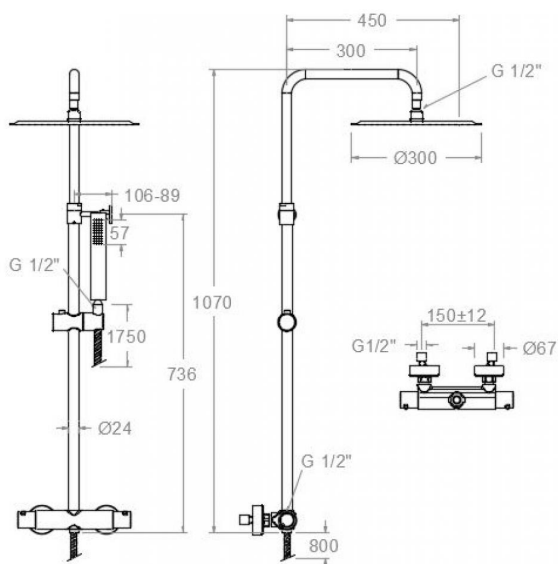

ramonsoler.

→ Ficha Técnica
Data Sheet
Fiche Technique
Technisches Datenblatt

Urban chic

Urban Chic, columna telescópica termostática con inversor integrado, rociador cuadrado metálico 300mm cromado 215401RK300N

Colección: Urban chic	Acabado: Cromo	Código: 21D302428
Ubicación: Baño	Categoría: Ducha	

Características técnicas

- Cartucho Termostático $\varnothing 34$.
- Distribuidor 2 vías con cierre
- Caudal a 3 bar: 12 l/min en salida teleducha y 10 l/min en salida rociador.
- Resistente al choque térmico y químico antilegionela.
- Garantía de 5 años en grifería y 3 años en complementos.
- Presión de uso entre 1-5 bar. Recomendada 3 bar.
- Resiste presiones estáticas igual o inferior a 10 bar y golpes de ariete de 25 bar.
- Nivel acústico a 3 bar: inferior a 20 dB.
- Prestaciones de confort a nivel de fidelidad, sensibilidad y constancia en la selección de la temperatura.
- Temperatura recomendada de agua caliente 55°C. Temperatura máxima de uso 65°C. Máximo 1h a 90°C.
- Instalación mínima recomendada con calentadores a gas o eléctricos a partir de 10 litros y una potencia de 18 Kw.
- Rápida respuesta a variaciones de temperatura. Tiempo máximo 1 segundo.
- Cartucho termostático con Sistema Hot Block de seguridad antiquemaduras.
- Sistema Termostop de bloqueo de la temperatura a 38°.
- Superficie cromada: 15 micras de espesor de níquel, 0.3 micras de cromo.