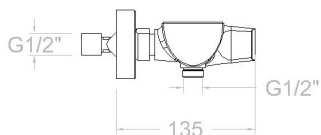

Características técnicas

- Cartucho cerámico Ø35 mm.
- Caudal a 3 bar: 12 l/min en la salida de ducha.
- Resistente al choque térmico y químico antilegionela.
- Garantía de 5 años en grifería y 3 años en complementos.
- Presión de uso entre 1-5 bar. Recomendada 3 bar.
- Resiste presiones estáticas igual o inferior a 10 bar y golpes de ariete de 25 bar.
- Nivel acústico a 3 bar: inferior a 20 dB.
- Prestaciones de confort a nivel de fidelidad, sensibilidad y constancia en la selección de la temperatura.
- Temperatura recomendada de agua caliente 55°C. Temperatura máxima de uso 65°C. Máximo 1h a 90°C.
- Superficie cromada: 15 micras de espesor de níquel, 0.3 micras de cromo.
- Sistema Termostop Block de limitación de la temperatura máxima del agua caliente.

Urban Chic, shower mixer and security glass, with shower set, chromed 210801K3

Collection: Urban chic	Finish: Chrome	Code: 21D302410
Location: Bath	Category: Shower	

Technical characteristics

- Ceramic cartridge Ø35 mm.
- Flow rate at 3 bar: 12 l/min through the shower outlet.
- Thermal shock resistant and anti-*Legionella* chemical.
- Guarantee of 5 year for tapware and 3 years for accesories.
- Use pressure between 1-5 bar. Recomendated pressure 3 bar.
- Resists static pressure equal to or less than 10 bar and water hammer up to 25 bar.
- 3 bar acoustic level less than 20 dB.
- Comfort benefits of fidelity, sensibility and constancy in temperature selection.
- Recomendated temperature for hot water: 55°C. Maximum temperature of use: 65°C up to 1 hour at 90°C.
- Chromed surface: 15 microns thick of nickel and 0.3 microns thick of chrome.
- Termostop Black system for maximum water temperature limitation.