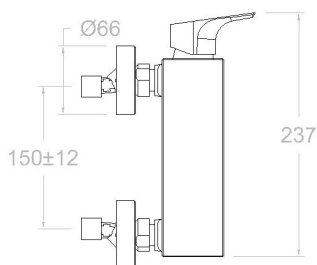

ramonsoler.

→ Ficha Técnica
Data Sheet
Fiche Technique
Technisches Datenblatt

Urban chic

Urban Chic, monomando de ducha con equipo de ducha y repisa con vidrio de seguridad cromado 210801K3

Colección: Urban chic	Acabado: Cromo	Código: 21D302410
Ubicación: Baño	Categoría: Ducha	

Características técnicas

- Cartucho cerámico Ø35 mm.
- Caudal a 3 bar: 12 l/min en la salida de ducha.
- Resistente al choque térmico y químico antilegionela.
- Garantía de 5 años en grifería y 3 años en complementos.
- Presión de uso entre 1-5 bar. Recomendada 3 bar.
- Resiste presiones estáticas igual o inferior a 10 bar y golpes de ariete de 25 bar.
- Nivel acústico a 3 bar: inferior a 20 dB.
- Prestaciones de confort a nivel de fidelidad, sensibilidad y constancia en la selección de la temperatura.
- Temperatura recomendada de agua caliente 55°C. Temperatura máxima de uso 65°C. Máximo 1h a 90°C.
- Superficie cromada: 15 micras de espesor de níquel, 0.3 micras de cromo.
- Sistema Termostop Block de limitación de la temperatura máxima del agua caliente.

Urban Chic, shower mixer and security glass, with shower set, chromed 210801K3

Collection: Urban chic	Finish: Chrome	Code: 21D302410
Location: Bath	Category: Shower	

Technical characteristics

- Ceramic cartridge Ø35 mm.
- Flow rate at 3 bar: 12 l/min through the shower outlet.
- Thermal shock resistant and anti-*Legionella* chemical.
- Guarantee of 5 year for tapware and 3 years for accesories.
- Use pressure between 1-5 bar. Recomendated pressure 3 bar.
- Resists static pressure equal to or less than 10 bar and water hammer up to 25 bar.
- 3 bar acoustic level less than 20 dB.
- Comfort benefits of fidelity, sensibility and constancy in temperature selection.
- Recomendated temperature for hot water: 55°C. Maximum temperature of use: 65°C up to 1 hour at 90°C.
- Chromed surface: 15 microns thick of nickel and 0.3 microns thick of chrome.
- Termostop Black system for maximum water temperature limitation.