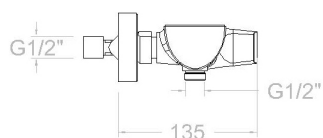

Urban Chic, monomando de ducha con equipo de ducha y repisa con vidrio de seguridad cromado 210801K3

Colección: Urban chic	Acabado: Cromo	Código: 21D302410
Ubicación: Baño	Categoría: Ducha	

Características técnicas

- Cartucho cerámico Ø35 mm.
- Caudal a 3 bar: 12 l/min en la salida de ducha.
- Resistente al choque térmico y químico antilegionela.
- Garantía de 5 años en grifería y 3 años en complementos.
- Presión de uso entre 1-5 bar. Recomendada 3 bar.
- Resiste presiones estáticas igual o inferior a 10 bar y golpes de ariete de 25 bar.
- Nivel acústico a 3 bar: inferior a 20 dB.
- Prestaciones de confort a nivel de fidelidad, sensibilidad y constancia en la selección de la temperatura.
- Temperatura recomendada de agua caliente 55°C. Temperatura máxima de uso 65°C. Máximo 1h a 90°C.
- Superficie cromada: 15 micras de espesor de níquel, 0.3 micras de cromo.
- Sistema Termostop Block de limitación de la temperatura máxima del agua caliente.

Ensayos

- Ensayos de estanquidad, caudal, comportamiento mecánico bajo presión, resistencia mecánica, dimensiones, acústica y corrosión, realizados según las exigencias de las Normas Europeas EN 817 y EN 248.

Composición y recambios

• Manecilla :	2100-35 (AAZ302593)
• Cobertor tuerca cartucho :	4980 (252834)
• Cartucho :	35100-3 (AAZ300855)
• Asiento :	AGTI02 (AAZ302211)
• Floron + excéntrica :	1326NF (AAZ302187)
• Ducha de mano :	4913K3 (99Z302621)
• Soporte de ducha :	3726M (261799)
• Flexo de ducha :	2472C (99Z300775)