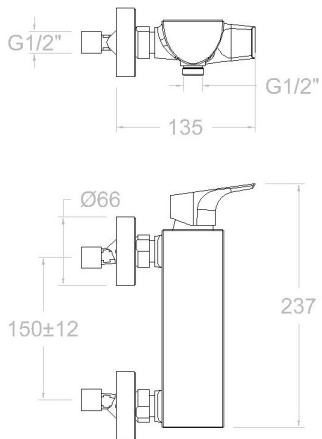

Urban Chic, mitigeur de douche avec douche et étagère en verre de sécurité chromé 210801K3

Collection: Urban chic	Fini: Chrome	Code: 21D302410
Lieu: Bain	Catégorie: Douche	

Caractéristiques techniques

- Cartouche céramique Ø35 mm.
- Débit à 3 bar: 12 l/min en sortie de douche.
- Résistant au choc thermique et chimique anti-légionelle.
- Garantie de 5 ans en robinetterie et 3 ans en compléments.
- Pression d'utilisation entre 1-5 bar. Recommandée à 3 bar.
- Résiste pressions statiques égal ou inférieur à 10 bar et coups de bélier de 25 bar.
- Niveau acoustique à 3 bar: inférieur à 20 dB.
- Prestations de confort au niveau de fidélité, sensibilité et contance dans la sélection de la température.
- Température recommandée d'eau chaude 55°C. température maximum d'utilisation 65°C. maximum 1h à 90°C.
- Surface chromée: 15 microns d'épaisseur de nickel, 0,3 microns de chrome.
- Système Termostop Block de limitation de la température maximum d'eau chaude.

- Manette: 2100-35 (AAZ302593)
- Écrou de fixation cartouche: 4980 (252834)
- Cartouche: 35100-3 (AAZ300855)
- Siège: AGT102 (AAZ302211)
- Rosace + Excentrique: 1326NF (AAZ302187)
- Douchette à main: 4913K3 (99Z302621)
- Support de douche: 3726M (261799)
- Flexible de douche: 2472C (99Z300775)