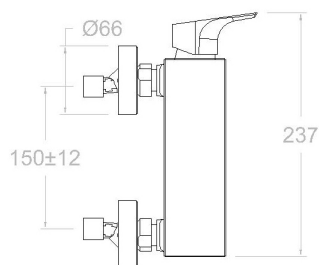

ramonsoler.

→ Ficha Técnica
Data Sheet
Fiche Technique
Technisches Datenblatt

Urban chic

Urban Chic, monomando de ducha con equipo de ducha y repisa con vidrio de seguridad cromado 210801K3

Colección: Urban chic	Acabado: Cromo	Código: 21D302410
Ubicación: Baño	Categoría: Ducha	

Características técnicas

- Cartucho cerámico Ø35 mm.
- Caudal a 3 bar: 12 l/min en la salida de ducha.
- Resistente al choque térmico y químico antilegionela.
- Garantía de 5 años en grifería y 3 años en complementos.
- Presión de uso entre 1-5 bar. Recomendada 3 bar.
- Resiste presiones estáticas igual o inferior a 10 bar y golpes de ariete de 25 bar.
- Nivel acústico a 3 bar: inferior a 20 dB.
- Prestaciones de confort a nivel de fidelidad, sensibilidad y constancia en la selección de la temperatura.
- Temperatura recomendada de agua caliente 55°C. Temperatura máxima de uso 65°C. Máximo 1h a 90°C.
- Superficie cromada: 15 micras de espesor de níquel, 0.3 micras de cromo.
- Sistema Termostop Block de limitación de la temperatura máxima del agua caliente.

Urban Chic, shower mixer and security glass, with shower set, chromed 210801K3

Collection: Urban chic	Finish: Chrome	Code: 21D302410
Location: Bath	Category: Shower	

Technical characteristics

- Ceramic cartridge Ø35 mm.
- Flow rate at 3 bar: 12 l/min through the shower outlet.
- Thermal shock resistant and anti-*Legionella* chemical.
- Guarantee of 5 year for tapware and 3 years for accesories.
- Use pressure between 1-5 bar. Recomendated pressure 3 bar.
- Resists static pressure equal to or less than 10 bar and water hammer up to 25 bar.
- 3 bar acoustic level less than 20 dB.
- Comfort benefits of fidelity, sensibility and constancy in temperature selection.
- Recomendated temperature for hot water: 55°C. Maximum temperature of use: 65°C up to 1 hour at 90°C.
- Chromed surface: 15 microns thick of nickel and 0.3 microns thick of chrome.
- Termostop Black system for maximum water temperature limitation.