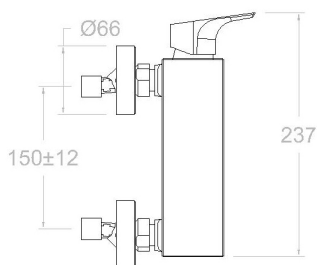

Urban Chic, shower mixer and security glass, with shower set, chromed 210801K3

Collection: Urban chic	Finish: Chrome	Code: 21D302410
Location: Bath	Category: Shower	

Technical characteristics

- Ceramic cartridge Ø35 mm.
- Flow rate at 3 bar: 12 l/min through the shower outlet.
- Thermal shock resistant and anti-*Legionella* chemical.
- Guarantee of 5 year for tapware and 3 years for accesories.
- Use pressure between 1-5 bar. Recomendated pressure 3 bar.
- Resists static pressure equal to or less than 10 bar and water hammer up to 25 bar.
- 3 bar acoustic level less than 20 dB.
- Comfort benefits of fidelity, sensibility and constancy in temperature selection.
- Recomendated temperature for hot water: 55°C. Maximum temperature of use: 65°C up to 1 hour at 90°C.
- Chromed surface: 15 microns thick of nickel and 0.3 microns thick of chrome.
- Termostop Black system for maximum water temperature limitation.

Urban Chic, mitigeur de douche avec douche et étagère en verre de sécurité chromé 210801K3

Collection: Urban chic	Fini: Chrome	Code: 21D302410
Lieu: Bain	Catégorie: Douche	

Caractéristiques techniques

- Cartouche céramique Ø35 mm.
- Débit à 3 bar: 12 l/min en sortie de douche.
- Résistant au choc thermique et chimique anti-légionelle.
- Garantie de 5 ans en robinetterie et 3 ans en compléments.
- Pression d'utilisation entre 1-5 bar. Recommandée à 3 bar.
- Résiste pressions statiques égal ou inférieur à 10 bar et coups de bélier de 25 bar.
- Niveau acoustique à 3 bar: inférieur à 20 dB.
- Prestations de confort au niveau de fidélité, sensibilité et contance dans la sélection de la température.
- Température recommandée d'eau chaude 55°C. température maximum d'utilisation 65°C. maximum 1h à 90°C.
- Surface chromée: 15 microns d'épaisseur de nickel, 0,3 microns de chrome.
- Système Termostop Block de limitation de la température maximum d'eau chaude.