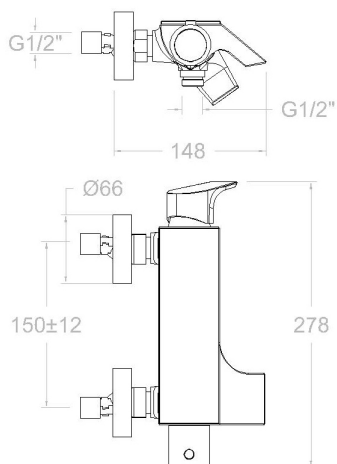

Urban Chic, mitigeur salle de bain-douche avec inverseur intégré, sortie cascade, étagère avec verre de sécurité, équipement de douche chromé
210501K1

Collection:	Fini:	Code:
Urban chic	Chrome	21C302405
Lieu:	Catégorie:	
Bain	Baignoire	

Caractéristiques techniques

- Cartouche céramique Ø35 mm.
- Débit à 3 bar: 20 l/min en sortie bain et 12 l/min en sortie douche.
- Résistant au choc thermique et chimique anti-légionelle.
- Garantie de 5 ans en robinetterie et 3 ans en compléments.
- Pression d'utilisation entre 1-5 bar. Recommandée à 3 bar.
- Résiste pressions statiques égal ou inférieur à 10 bar et coups de bélier de 25 bar.
- Niveau acoustique à 3 bar: inférieur à 20 dB.
- Prestations de confort au niveau de fidélité, sensibilité et contance dans la sélection de la température.
- Température recommandée d'eau chaude 55°C. température maximum d'utilisation 65°C. maximum 1h à 90°C.
- Surface chromée: 15 microns d'épaisseur de nickel, 0,3 microns de chrome.

Essais

- Essais d'étanchéité, débit, comportement mécanique sous pression, résistance mécanique, dimensions, acoustique et corrosion, fait selon les exigences des Normes Européenne EN 817 et EN 248.

Composition et pièces de rechange

• Manette:	2100-35 (AAZ302593)
• Index:	DT1-CN (252825)
• Écrou de fixation cartouche:	4980 (252834)
• Écrou de cartouche:	TSC358 (AAZ303018)
• Cartouche:	35000 (300224)
• Aérateur:	1597 (AAZ302595)