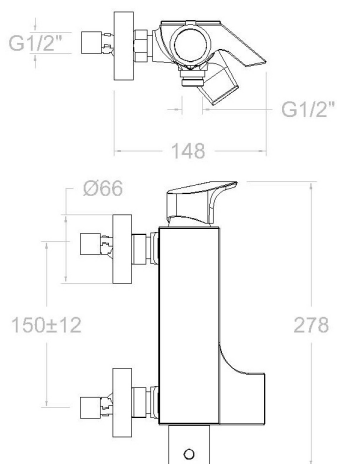

Urban Chic, bath and shower mixer with water output like a cascade and security glass cover, with shower set, chromed 210501K1

Collection:	Finish:	Code:
Urban chic	Chrome	21C302405
Location:	Category:	
Bath	Bathtub	

Technical characteristics

- Ceramic cartridge Ø35 mm.
- Flow rate at 3 bar: 20 l/min through bath outlet and 12 l/min through shower outlet.
- Thermal shock resistant and anti-Legionella chemical.
- Guarantee of 5 year for tapware and 3 years for accesories.
- Use pressure between 1-5 bar. Recomend pressure 3 bar.
- Resists static pressure equal to or less than 10 bar and water hammer up to 25 bar.
- 3 bar acoustic level less than 20 dB.
- Comfort benefits of fidelity, sensibility and constancy in temperature selection.
- Recomend temperature for hot water: 55°C. Maximum temperature of use: 65°C up to 1 hour at 90°C.
- Chromed surface: 15 microns thick of nickel and 0.3 microns thick of chrome.

Tests

- Water tightness, flow rate, mechanical behavior under pressure, mechanical resistance, dimensional, acoustical and corrosion test according to european standards EN 817 and EN 248.

Composition and spare parts

• Handle:	2100-35 (AAZ302593)
• Index:	DT1-CN (252825)
• Cartridge nut cover:	4980 (252834)
• Cartridge nut:	TSC358 (AAZ303018)
• Cartidge:	35000 (300224)
• Aerator:	1597 (AAZ302595)