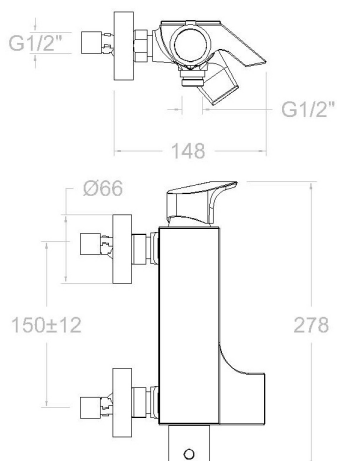

ramonsoler.

→ Ficha Técnica
Data Sheet
Fiche Technique
Technisches Datenblatt

Urban chic

Urban Chic, monomando de baño-ducha con inversor integrado, salida cascada, repisa con vidrio de seguridad y equipo de ducha cromado
210501K1

Colección: Urban chic	Acabado: Cromo	Código: 21C302405
Ubicación: Baño	Categoría: Bañera	

Características técnicas

- Cartucho cerámico Ø35 mm.
- Caudal a 3 bar: 20 l/min en salida de baño y 12 l/min en salida de ducha.
- Resistente al choque térmico y químico antilegionela.
- Garantía de 5 años en grifería y 3 años en complementos.
- Presión de uso entre 1-5 bar. Recomendada 3 bar.
- Resiste presiones estáticas igual o inferior a 10 bar y golpes de ariete de 25 bar.
- Nivel acústico a 3 bar: inferior a 20 dB.
- Prestaciones de confort a nivel de fidelidad, sensibilidad y constancia en la selección de la temperatura.
- Temperatura recomendada de agua caliente 55°C. Temperatura máxima de uso 65°C. Máximo 1h a 90°C.
- Superficie cromada: 15 micras de espesor de níquel, 0.3 micras de cromo.

Technical characteristics

- Ceramic cartridge Ø35 mm.
- Flow rate at 3 bar: 20 l/min through bath outlet and 12 l/min through shower outlet.
- Thermal shock resistant and anti-Legionella chemical.
- Guarantee of 5 year for tapware and 3 years for accesories.
- Use pressure between 1-5 bar. Recomend pressure 3 bar.
- Resists static pressure equal to or less than 10 bar and water hammer up to 25 bar.
- 3 bar acoustic level less than 20 dB.
- Comfort benefits of fidelity, sensibility and constancy in temperature selection.
- Recomend temperature for hot water: 55°C. Maximum temperature of use: 65°C up to 1 hour at 90°C.
- Chromed surface: 15 microns thick of nickel and 0.3 microns thick of chrome.