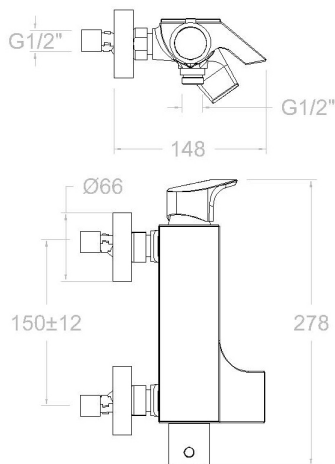

URBAN CHIC Einhebel-Wannenfüll- und Brausebatterie mit integriertem Umsteller, Schwallauslauf und Sicherheitsglas-Ablage, chrom mit Brauseset 210501K1

Sammlung: Urban chic	Ausführung: Chrom	Code: 21C302405
Standort: Wannenfüll	Kategorie: Wannenfüll	

Technische eigenschaften

- Keramik-Kartusche Ø35mm.
- Durchfluss bei 3 bar: 20 l/min Ausgang Wanne und 12 l/min Ausgang Dusche.
- Widerstandsfähigkeit bei Anti-Legionellen Temperaturschock.
- 5 Jahre Garantie auf Armaturen bei Herstellungsfehler und 3 Jahre auf Zubehör und Komponenten.
- Optimales Durchflussvolumen bei 3 bar. Wasserdruck zwischen 1 bis 5 bar.
- Druckdicht bei gleich oder unter 10 bar und Druckschläge bei 25 bar.
- Geräuschklasse I. Geräuschpegel bei 3 bar: unter 20 dB.
- Komfortleistungen von Sicherheit, Sensibilität und Konstanz bei der Temperatúrauswahl.
- Heißwassertemperatur-Empfehlung von 55°C. Maximale Temperatur 65°C. Maximal 1 Stunde bei 90°C.
- Zweischichtverchromung: 15 Mikrometer Nickel, 0,3 Mikrometer Chrom.

Qualitätsprüfung

- Dichtheits-, Durchfluss-, mechanisches Verhalten unter Druck, mechanische Widerstands-, Maß-, Geräusch- und Korrosionsprüfung, gemäß den europäischen Normen EN 817 und EN 248.

Ersatzteile-aufstellung

• Hebel:	2100-35 (AAZ302593)
• Abdeckkappe:	DT1-CN (252825)
• Kartuschenringblende:	4980 (252834)
• Kartuschenmutter:	TSC358 (AAZ303018)
• Kartusche:	35000 (300224)
• Luftsprudler :	1597 (AAZ302595)