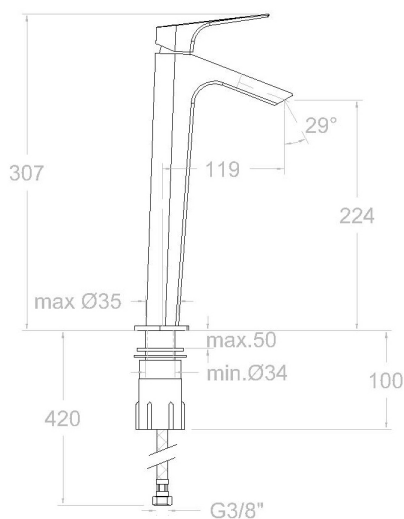

# ramonsoler.

→ Ficha Técnica  
Data Sheet  
Fiche Technique  
Technisches Datenblatt

Urban chic

**Urban Chic, monomando de lavabo XL salida en cascada, caudal limitado, cromado  
211001**

<b>Colección:</b> Urban chic	<b>Acabado:</b> Cromo	<b>Código:</b> 21A302397
<b>Ubicación:</b> Baño	<b>Categoría:</b> Lavabo	

### Características técnicas

- Cartucho cerámico Ø25 mm.
- Caudal a 3 bar: 5 l/min.
- Resistente al choque térmico y químico antilegionela.
- Garantía de 5 años en grifería y 3 años en complementos.
- Presión de uso entre 1-5 bar. Recomendada 3 bar.
- Resiste presiones estáticas igual o inferior a 10 bar y golpes de ariete de 25 bar.
- Nivel acústico a 3 bar: inferior a 20 dB.
- Prestaciones de confort a nivel de fidelidad, sensibilidad y constancia en la selección de la temperatura.
- Temperatura recomendada de uso de 15°C a 55°C. Temperatura máxima de uso 65°C. Máximo 1h a 90°C
- Superficie cromada: 15 micras de espesor de níquel, 0.3 micras de cromo.
- Sistema que atenúa la fuerza de salida del agua.