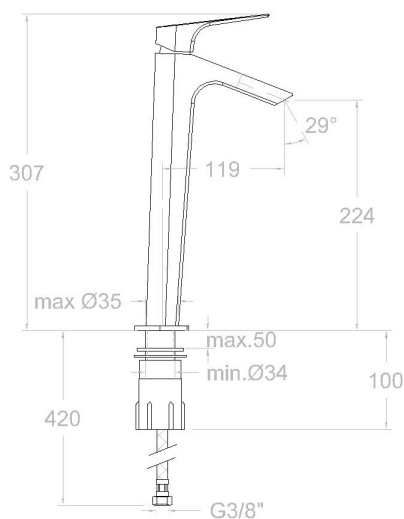

Wash basin Mixer (XL) 211001

Collection: Urban chic	Finish: Chrome	Code: 21A302397
Location: Bath	Category: Washbasin	

Technical characteristics

- Ceramic cartridge Ø25 mm.
- Flow rate at 3 bar: 5 l/min.
- Thermal shock resistant and anti-Legionella chemical.
- Guarantee of 5 year for tapware and 3 years for accesories.
- Use pressure between 1-5 bar. Recomendated pressure 3 bar.
- Resists static pressure equal to or less than 10 bar and water hammer up to 25 bar.
- 3 bar acoustic level less than 20 dB.
- Comfort benefits of fidelity, sensibility and constancy in temperature selection.
- Recommended temperature of use from 15°C to 55°C. Maximum use temperature 65°C. Maximum 1h at 90°C
- Chromed surface: 15 microns thick of nickel and 0.3 microns thick of chrome.
- Attenuating system for water outlet force.

Tests

- Water tightness, flow rate, mechanical behavior under pressure, mechanical resistance, dimensional, acoustical and corrosion test according to european standards EN 817 and EN 248.

Composition and spare parts

• Handle:	2100-25 (AAZ302591)
• Index:	DT1-CN (252825)
• Cartridge nut cover:	4970 (252843)
• Cartridge nut:	TSC255 (AAZ302608)
• Cartidge:	25000-2 (214341)
• Aerator:	1596 (AAZ302594)
• Base:	213002 (AAZ302607)
• Accesory bag:	BAC211001 (AAZ300626)
• Felxible hose:	239 (AAZ301713)