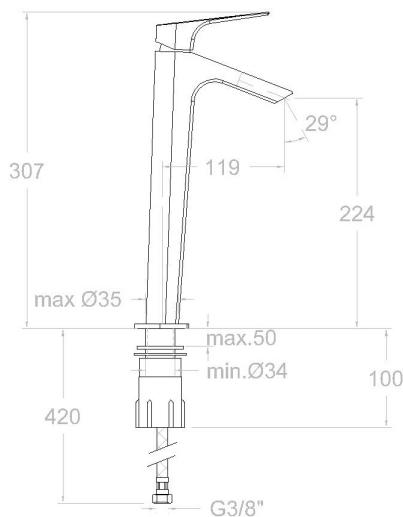

### Caractéristiques techniques

- Cartouche céramique Ø25 mm.
- Débit à 3 bar: 5 l/min.
- Résistant au choc thermique et chimique anti-légionelle.
- Garantie de 5 ans en robinetterie et 3 ans en compléments.
- Pression d'utilisation entre 1-5 bar. Recommandée à 3 bar.
- Résiste pressions statiques égal ou inférieur à 10 bar et coups de bélier de 25 bar.
- Niveau acoustique à 3 bar: inférieur à 20 dB.
- Prestations de confort au niveau de fidélité, sensibilité et contance dans la sélection de la température.
- Température d'utilisation recommandée de 15°C à 55°C. Température maximale d'utilisation 65°C. Maximum 1h à 90°C
- Surface chromée: 15 microns d'épaisseur de nickel, 0.3 microns de chrome.
- Système qui atténue la force de la sortie d'eau.

### Composition et pièces de rechange

• Manette:	2100-25 (AAZ302591)
• Index:	DT1-CN (252825)
• Écrou de fixation cartouche:	4970 (252843)
• Écrou de cartouche:	TSC255 (AAZ302608)
• Cartouche:	25000-2 (214341)
• Aérateur:	1596 (AAZ302594)
• Base:	213002 (AAZ302607)
• Sachet d'accessoires:	BAC211001 (AAZ300626)
• Connexions flexibles:	239 (AAZ301713)