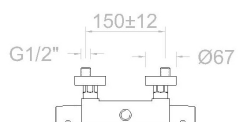

Características técnicas

Dibujo Técnico